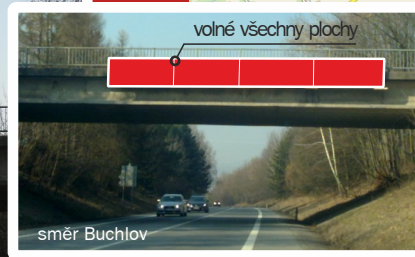

Volné plochy

v naší nabídce.

Možnost předběžné rezervace!

Buchovice
most přes I/50 u obce Buchovice.

Volná jedna plocha vlevo směr z Buchlova do Uherského Hradiště.

Volné všechny plochy směr z Uherského Hradiště do Buchlova.