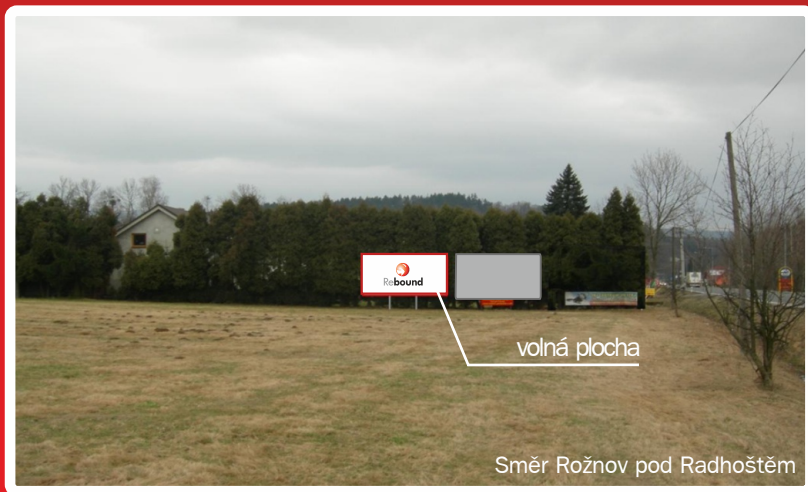

Možnost předběžné rezervace!

Rožnov pod Radhoštěm

Rožnov pod Radhoštěm, Ostravská ulice, komunikace I/58

Volná plocha směr Rožnov pod Radhoštěm

Velikost plochy: 5,1 x 2,4 m

Cenové podmínky:

při uzavření smlouvy na **12 - 23 měsíců**