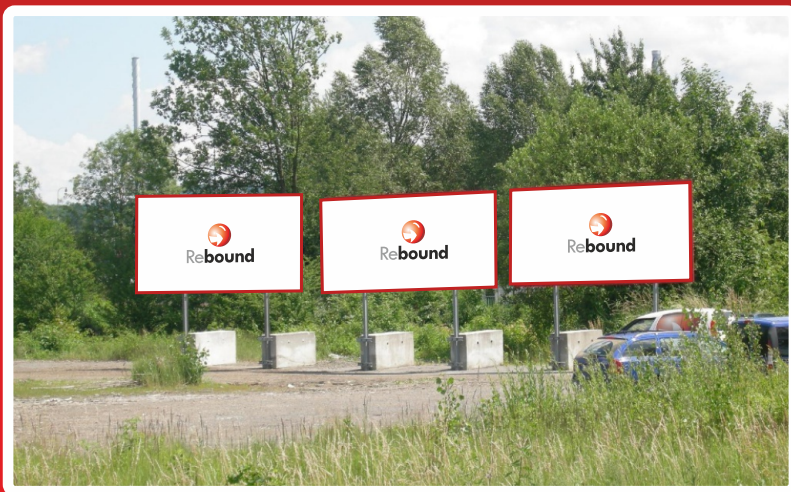

v naší nabídce.

Možnost předběžné rezervace!

Valašské Meziříčí
billboard nákladní vrátnice DEZA

Všechny plochy jsou volné

Velikost billboardu: 5,1 x 2,4 m

Cenové podmínky:

při uzavření smlouvy

■ 3 900,- Kč plocha/měsíc