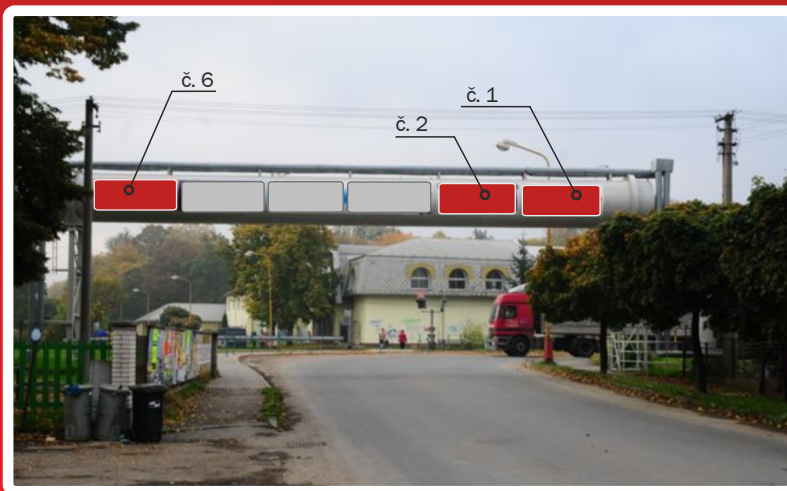

Volné plochy

v naší nabídce.

Možnost předběžné rezervace!

Valašské Meziříčí
(komunikace: Valašské Meziříčí – ul. Hřbitovní ve směru Juřinka)
typ plochy: potrubí

volná plocha č. 1, č. 2, č. 6 (3 x 1,25 m)

Cenové podmínky: