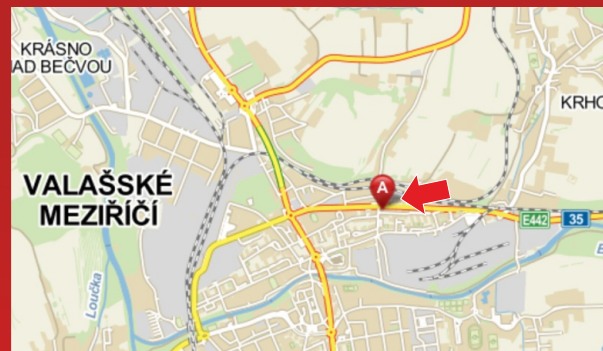

■ **3 300,- Kč** plocha/měsíc

Volné plochy

v naší nabídce.

Možnost předběžné rezervace!

Valašské Meziříčí
parovod na Rožnovské ulici

Volná plocha č. 3 (3 x 1,4 m), č. 4 (2,5 x 1,4 m) směr Rožnov p.R.

Velikost plochy: 3 x 1,4 m; 2,5 x 1,4 m