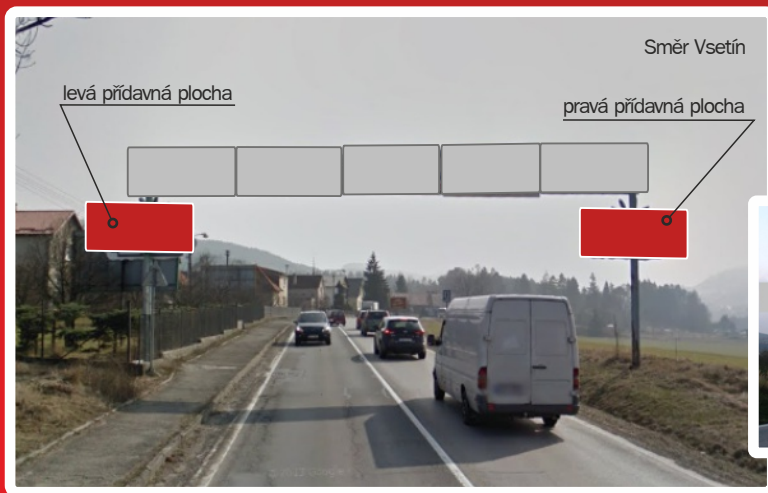

billboardy

mosty

reklamní konstrukce

Volné plochy

v naší nabídce.

Možnost předběžné rezervace!

Valašské Meziříčí (plochy konstrukce v Podlesí)

Směr Vsetín: volná přídavná plocha vpravo i vlevo
ve směru jízdy.

Volné plochy

v naší nabídce.

Možnost předběžné rezervace!

Valašské Meziříčí
(komunikace: Valašské Meziříčí – ul. Hřbitovní ve směru Juřinka)
typ plochy: potrubí

volná plocha č. 1, č. 2, č. 6 (3 x 1,25 m)

Cenové podmínky: