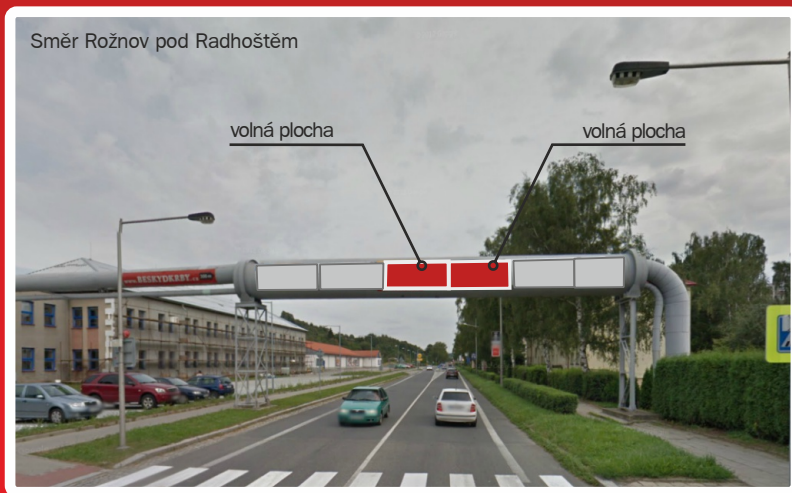

■ **3 300,- Kč** plocha/měsíc

Volné plochy

v naší nabídce.

Možnost předběžné rezervace!

Valašské Meziříčí
parovod na Rožnovské ulici

Volná plocha č. 3 (3 x 1,4 m), č. 4 (2,5 x 1,4 m) směr Rožnov p.R.

Velikost plochy: 3 x 1,4 m; 2,5 x 1,4 m