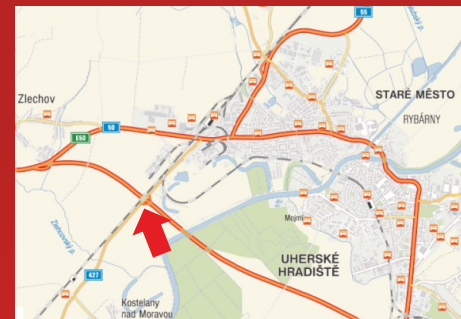

Cenové podmínky:

plocha 3 x 1,25m při uzavření smlouvy na **12 měsíců**

■ **3 500,- Kč** plocha/měsíc

v případě dvounásobné plochy 6 900,- Kč plocha/měsíc

při uzavření smlouvy na **18 měsíců**

■ **3 300,- Kč** plocha/měsíc

v případě dvounásobné plochy 6 200,- Kč plocha/měsíc

při uzavření smlouvy na **24 měsíců a více**

■ **3 100,- Kč** plocha/měsíc

v případě dvounásobné plochy 6 000,- Kč plocha/měsíc