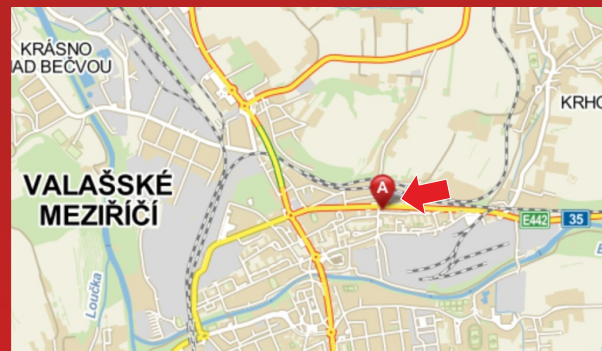

Cenové podmínky:

plocha 3 x 1,25 m při uzavření smlouvy na **12 - 17 měsíců**

■ **3 000,- Kč** plocha/měsíc

při uzavření smlouvy na **18 měsíců a více**

■ **2 800,- Kč** plocha/měsíc