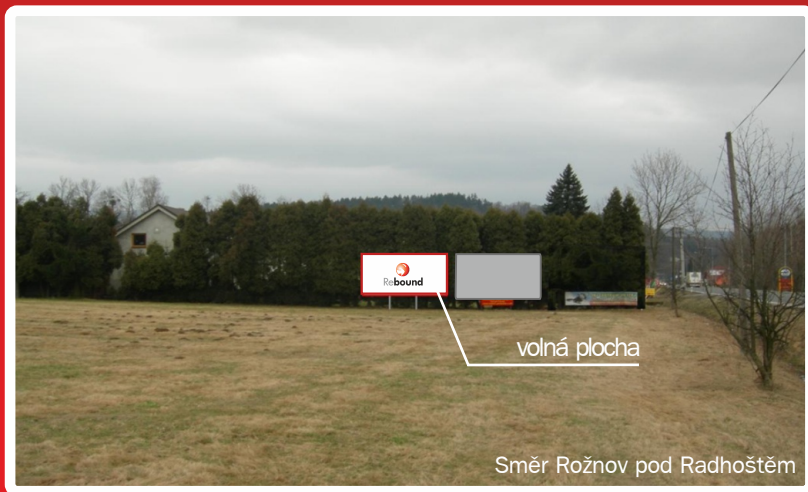

■ **3 700,- Kč** plocha/měsíc

Volné plochy

v naší nabídce.

Možnost předběžné rezervace!

Rožnov pod Radhoštěm

Rožnov pod Radhoštěm, Ostravská ulice, komunikace I/58

Volná plocha směr Rožnov pod Radhoštěm

Velikost plochy: 5,1 x 2,4 m