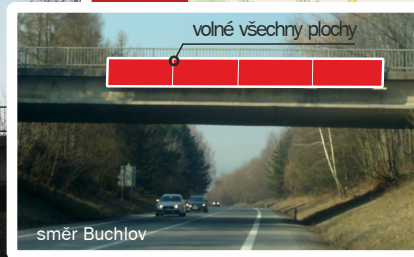

Cenové podmínky:

plocha 3 x 1,25m při uzavření smlouvy na **12 měsíců**

■ **3 500,- Kč** plocha/měsíc
v případě dvounásobné plochy 6 900,- Kč plocha/měsíc

při uzavření smlouvy na **18 měsíců**

■ **3 300,- Kč** plocha/měsíc
v případě dvounásobné plochy 6 200,- Kč plocha/měsíc

při uzavření smlouvy na **24 měsíců a více**

■ **3 100,- Kč** plocha/měsíc
v případě dvounásobné plochy 6 000,- Kč plocha/měsíc