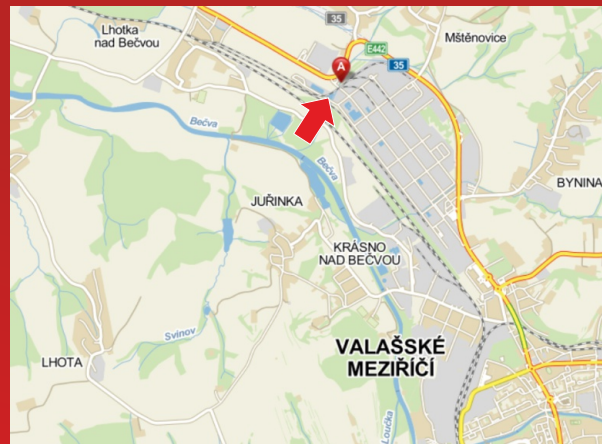

■ 1 500,- Kč plocha/měsíc

Volné plochy

v naší nabídce.

Možnost předběžné rezervace!

Valašské Meziříčí
billboard nákladní vrátnice DEZA

Všechny plochy jsou volné

Velikost billboardu: 5,1 x 2,4 m

Cenové podmínky: