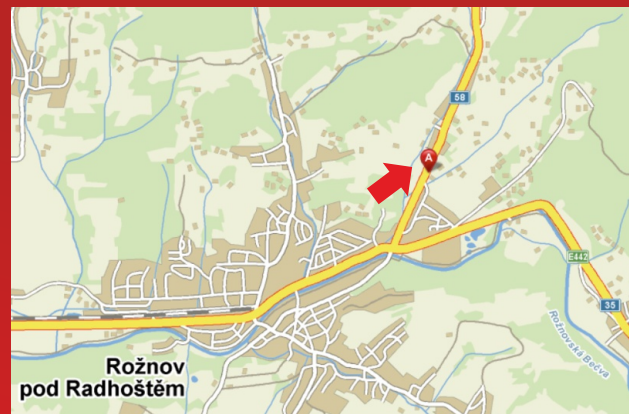

■ **3 700,- Kč** plocha/měsíc

Volné plochy

v naší nabídce.

Možnost předběžné rezervace!

Rožnov pod Radhoštěm

Rožnov pod Radhoštěm, Ostravská ulice, komunikace I/58

Volná plocha směr Rožnov pod Radhoštěm

Velikost plochy: 5,1 x 2,4 m