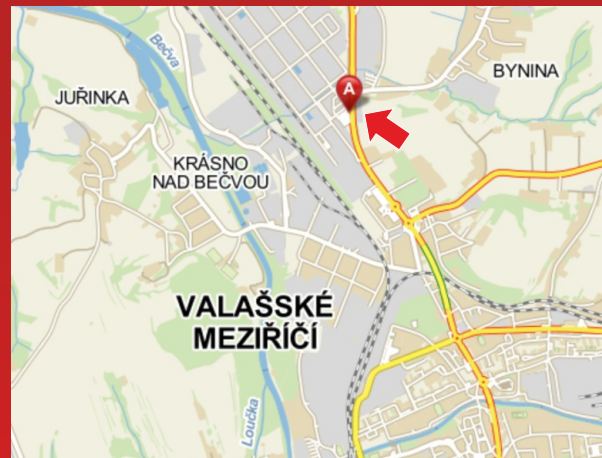

Valašské Meziříčí
billboard Masarykova ulice (na tuto plochu nelze použít bb papír)

Volné plochy směr Hranice.

Velikost billboardu: 3,5 x 2,2 m

Cenové podmínky:

při uzavření smlouvy na **12 - 23 měsíců**

■ **3 900,- Kč** plocha/měsíc