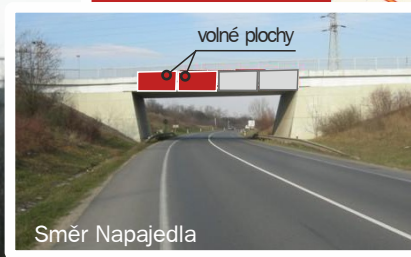

Směr Staré Město

Směr Napajedla

Uherské Hradiště most přes 1/55

Volný směr Staré Město.
Směr Napajedla Zlín - 2 volné plochy vlevo.

Velikost plochy: 3 x 1,25 m
(doporučujeme 6 x 1,25 m nebo 9 x 1,25 m)

Cenové podmínky: