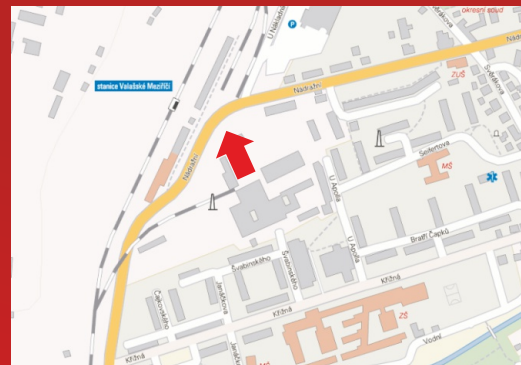

Cenové podmínky:

při uzavření smlouvy na **12 - 23 měsíců**

■ **3 500,- Kč** plocha/měsíc

při uzavření smlouvy na **24 měsíců a více**

■ **3 300,- Kč** plocha/měsíc