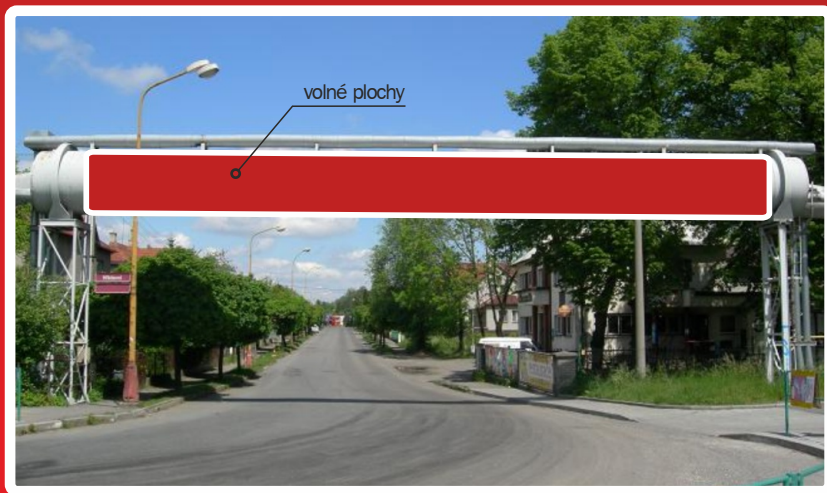

billboardy

mosty

reklamní konstrukce

Volné plochy

v naší nabídce.

Možnost předběžné rezervace!

Valašské Meziříčí
(komunikace: Valašské Meziříčí – ul. Hřbitovní ve směru Juřinka)
typ plochy: potrubí

volná plocha č. 6 (3 x 1,25 m)

■ **1 100,- Kč** plocha/měsíc

Volné plochy

v naší nabídce.

Možnost předběžné rezervace!

Valašské Meziříčí
Potrubí na Hřbitovní ulici

Velikost ploch: plocha přes celé potrubí, výška 1,25 m

Cenové podmínky:

při uzavření smlouvy