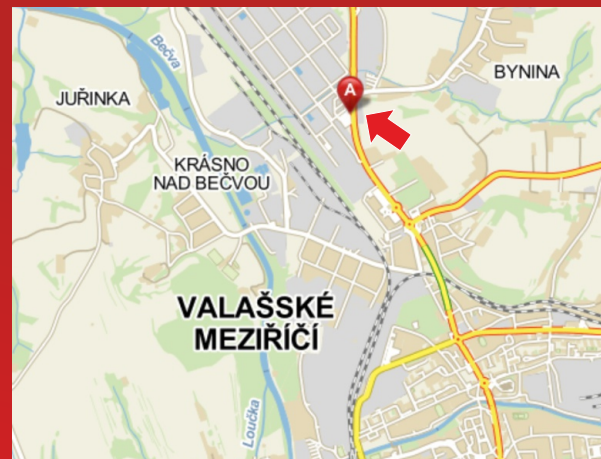

v naší nabídce.

Možnost předběžné rezervace!

Valašské Meziříčí
billboard Masarykova ulice (na tuto plochu nelze použít bb papír)

Volné plochy směr Hranice.

Velikost billboardu: 3,5 x 2,2 m

Cenové podmínky: