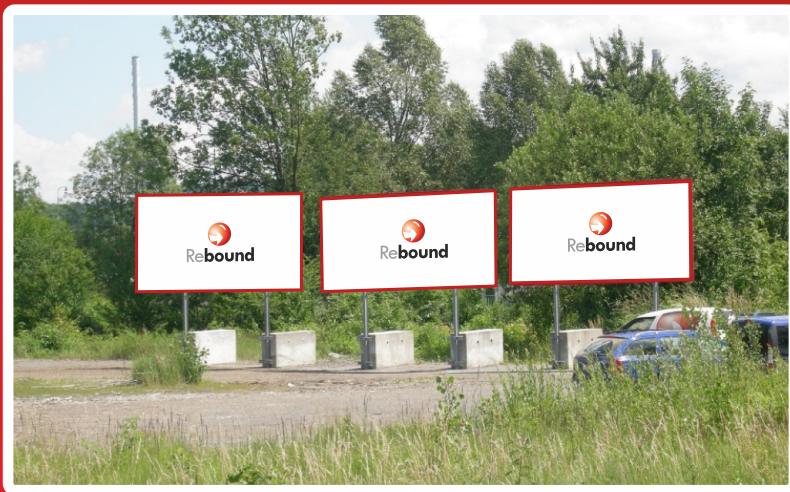

■ **1 500,- Kč** plocha/měsíc

Volné plochy

v naší nabídce.

Možnost předběžné rezervace!

Valašské Meziříčí
billboard nákladní vrátnice DEZA

Všechny plochy jsou volné

Velikost billboardu: 5,1 x 2,4 m

Cenové podmínky: