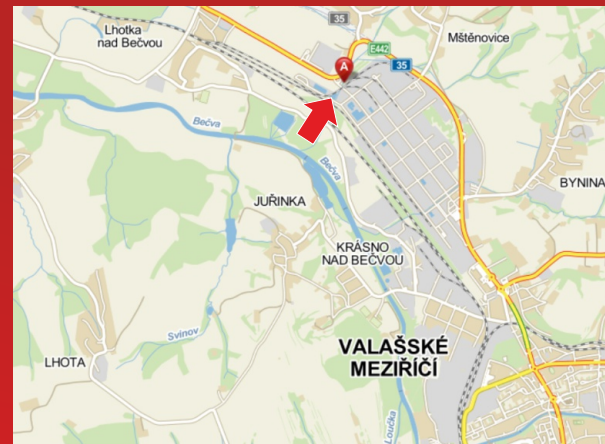

Cenové podmínky:

při uzavření smlouvy

■ 3 900,- Kč plocha/měsíc