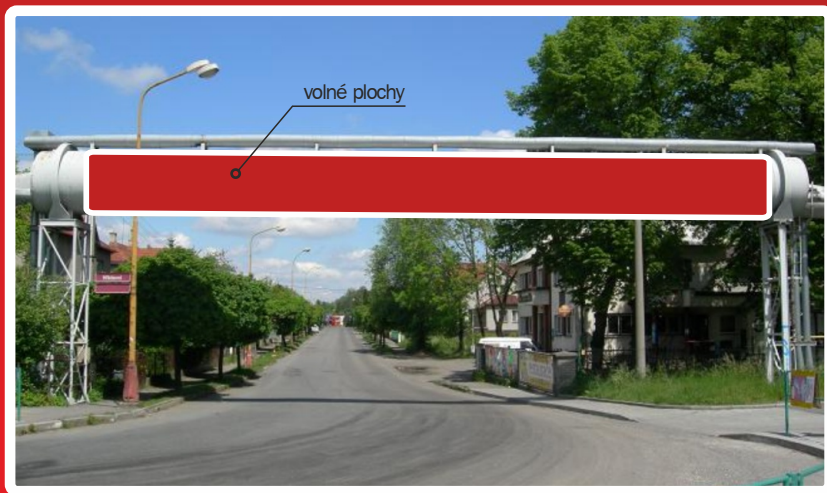

Volné plochy

v naší nabídce.

Možnost předběžné rezervace!

Valašské Meziříčí
(komunikace: Valašské Meziříčí – ul. Hřbitovní ve směru Juřinka)
typ plochy: potrubí

volná plocha č. 6 (3 x 1,25 m)

Cenové podmínky:

■ **1 100,- Kč** plocha/měsíc

Volné plochy

v naší nabídce.

Možnost předběžné rezervace!

Valašské Meziříčí
Potrubí na Hřbitovní ulici

Velikost ploch: plocha přes celé potrubí, výška 1,25 m

Cenové podmínky:

při uzavření smlouvy