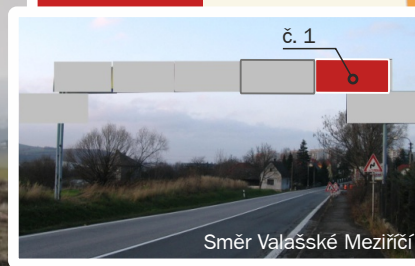

Cenové podmínky:

při uzavření smlouvy na **12-23 měsíců**

■ **2 000,- Kč** plocha/měsíc

při uzavření smlouvy na **24 měsíců a více**

■ **1 800,- Kč** plocha/měsíc