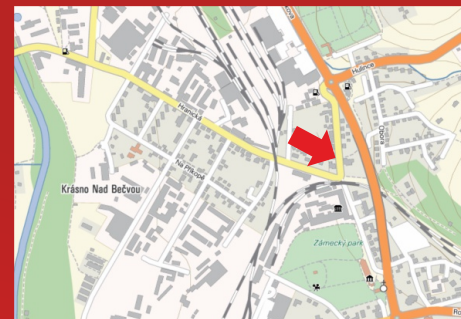

Volné plochy

v naší nabídce.

Možnost předběžné rezervace!

Valašské Meziříčí
(komunikace: Valašské Meziříčí – ul. Hřbitovní ve směru Juřinka)
typ plochy: potrubí

volná plocha č. 6 (3 x 1,25 m)

Cenové podmínky: