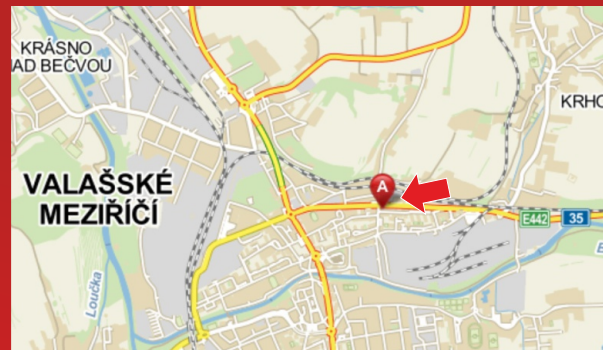

Cenové podmínky:

při uzavření smlouvy na **12 - 17 měsíců**

■ **3 000,- Kč** plocha/měsíc

při uzavření smlouvy na **18 měsíců a více**

■ **2 800,- Kč** plocha/měsíc