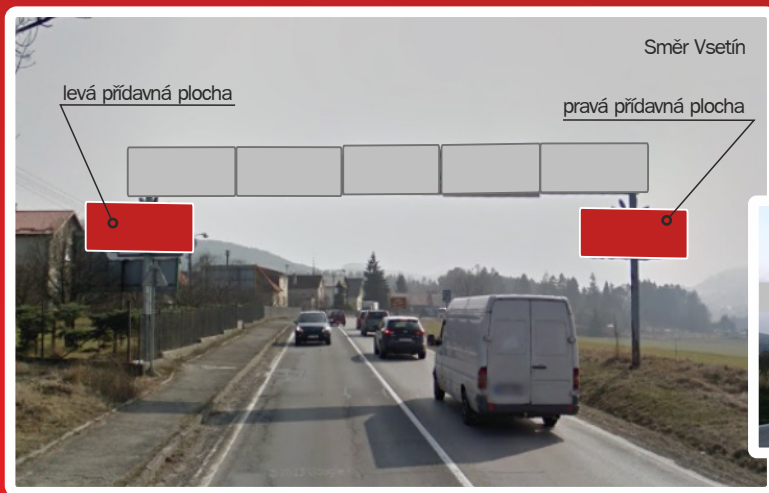

billboardy

mosty

reklamní konstrukce

Volné plochy

v naší nabídce.

Možnost předběžné rezervace!

Valašské Meziříčí (plochy konstrukce v Podlesí)

Směr Vsetín: volná přídatná plocha vpravo i vlevo
ve směru jízdy.

Volné plochy

v naší nabídce.

Možnost předběžné rezervace!

Valašské Meziříčí
(komunikace: Valašské Meziříčí – ul. Hřbitovní ve směru Juřinka)
typ plochy: potrubí

volná plocha č. 6 (3 x 1,25 m)

Cenové podmínky: