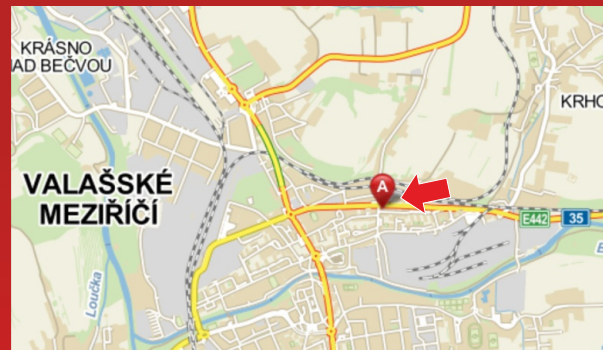

# Volné plochy

v naší nabídce.

Možnost předběžné rezervace!

Směr Rožnov pod Radhoštěm

volná plocha

Valašské Meziříčí  
parovod na Rožnovské ulici

Velikost plochy: 2,5 x 1,4 m