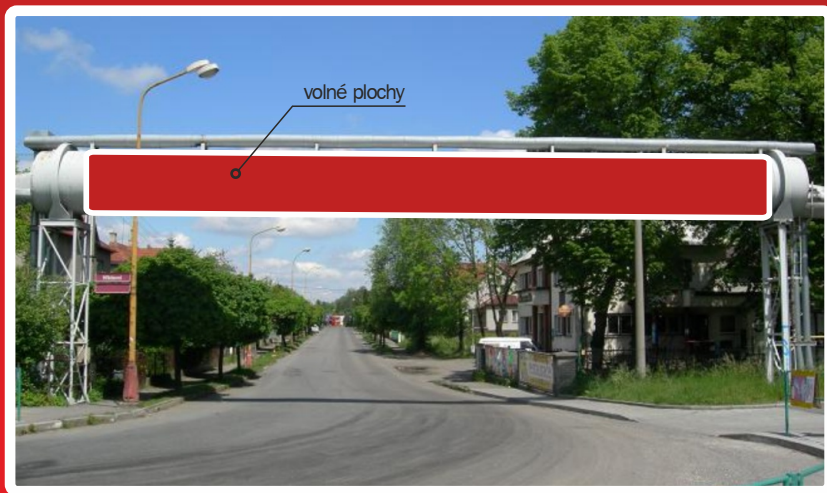

Valašské Meziříčí
Potrubí na Hřbitovní ulici

Velikost ploch: plocha přes celé potrubí, výška 1,25 m