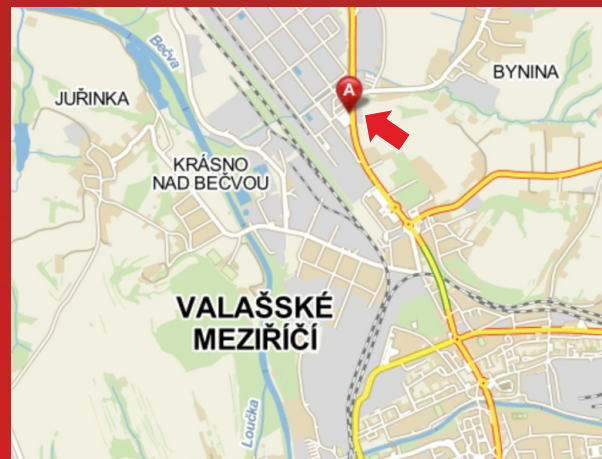

# Volné plochy

v naší nabídce.

Možnost předběžné rezervace!

**Valašské Meziříčí**  
billboard Masarykova ulice (na tuto plochu nelze použít bb papír)

Volné plochy směr Hranice.

Velikost billboardu: 3,5 x 2,2 m