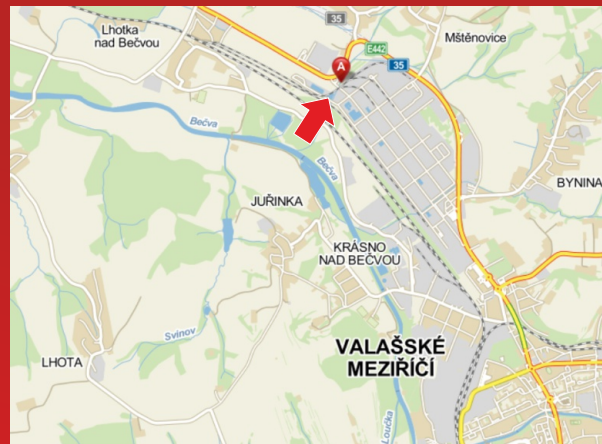

Cenové podmínky:

při uzavření smlouvy

■ 3 900,- Kč plocha/měsíc