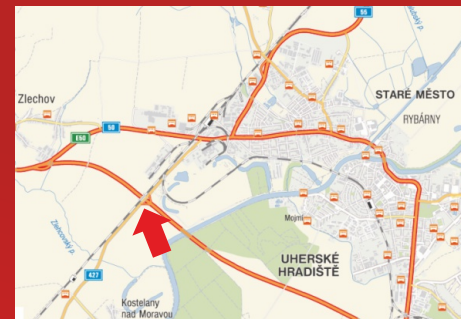

# Volné plochy

v naší nabídce.

Možnost předběžné rezervace!

Uherské Hradiště  
most ev. č. 427-001A, směr Kyjov - Staré Město,

volná plocha směr Buchlovice

Velikost plochy: 3 x 1,25 m  
(doporučujeme 6 x 1,25 m nebo 9 x 1,25 m)