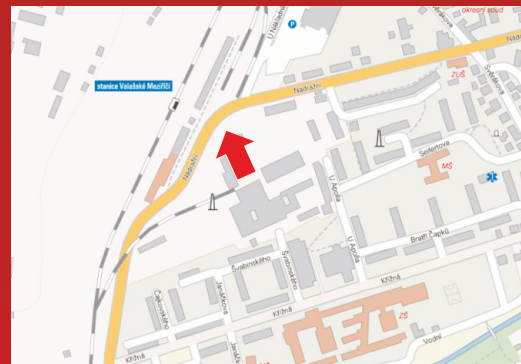

Cenové podmínky:

■ **3 700,- Kč** plocha/měsíc