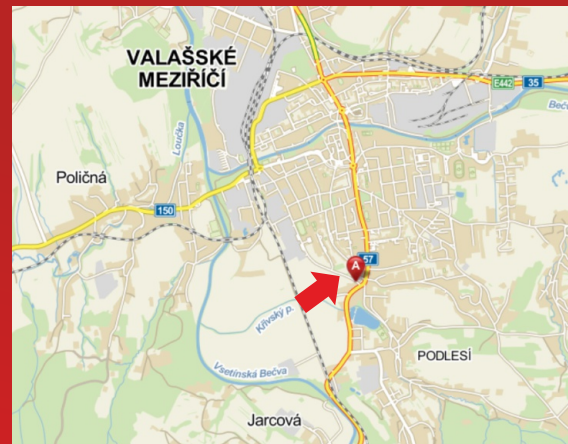

Cenové podmínky:

■ **3 900,- Kč** plocha/měsíc