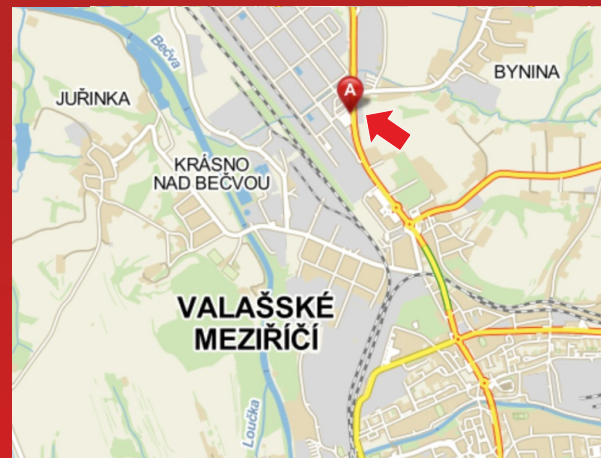

Cenové podmínky:

■ **3 700,- Kč** plocha/měsíc