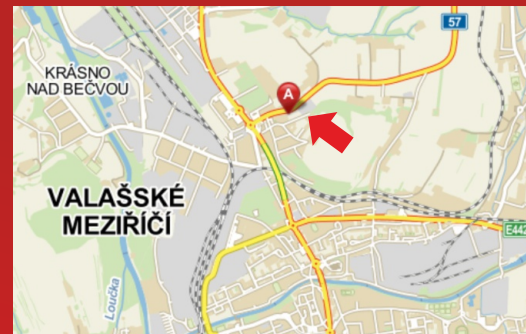

Cenové podmínky:

■ 3 900,- Kč plocha/měsíc