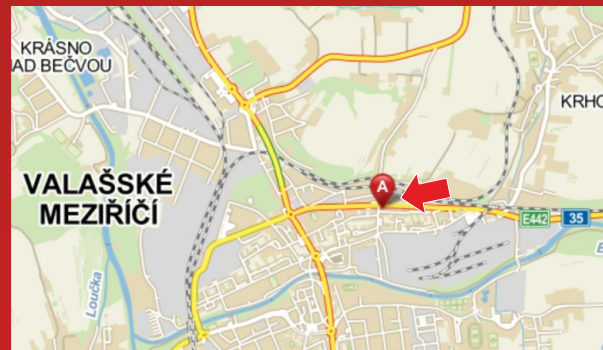

Rebound
jste na správné cestě

Nabídka volných reklamních ploch

květen 2020

VS0075

Billboard Masarykova ulice (u DEZY) ve Valašském Meziříčí

(na tuto plochu nelze použít billboardový papír)
plocha číslo VS079 směr Hranice.

Potrubí (parovod) na Rožnovské ulici ve Valašské Meziříčí

směr Rožnov pod R.
plocha č. 1

Velikost: 3 x 1,4 m

Cenové podmínky:

■ 3 000,- Kč plocha/měsíc

VS0096

Billboardy na Nádražní ulici ve Val. Meziříčí

Nádražní ulice, Valašské Meziříčí - naproti nádraží ČD
plocha č. 3