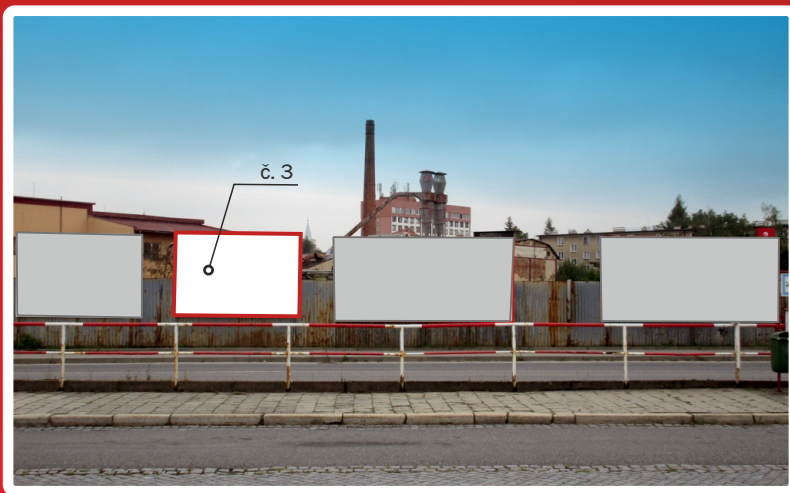

Potrubí (parovod) na Rožnovské ulici ve Valašské Meziříčí

směr Rožnov pod R.
plocha č. 1

Velikost: 3 x 1,4 m

Cenové podmínky:

■ 3 000,- Kč plocha/měsíc

VS0096

Billboardy na Nádražní ulici ve Val. Meziříčí

Nádražní ulice, Valašské Meziříčí - naproti nádraží ČD
plocha č. 3