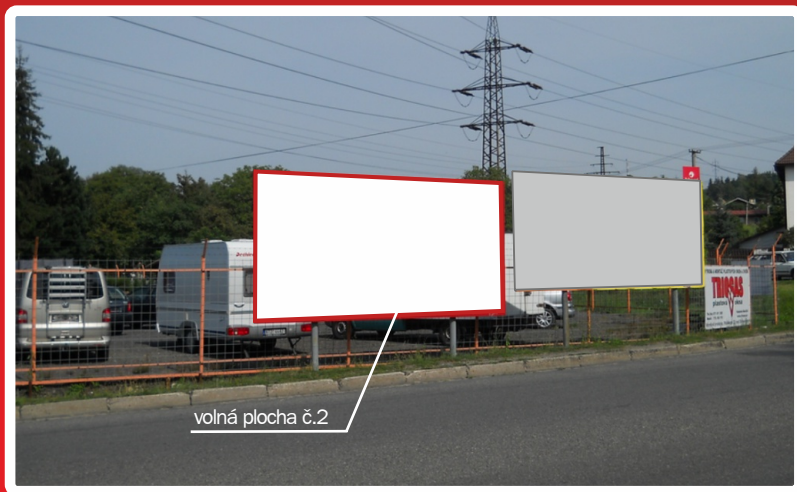

Rebound
jste na správné cestě

Nabídka volných reklamních ploch

květen 2020

VS0075

Billboard Masarykova ulice (u DEZY) ve Valašském Meziříčí

(na tuto plochu nelze použít billboardový papír)
plocha číslo VS079 směr Hranice.

Velikost: 3,5 x 2,2 m

Cenové podmínky:

■ **3 700,- Kč** plocha/měsíc

VS0098

Billboardy na Palackého ulice ve Val. Meziříčí

Palackého ulice, Valašské Meziříčí - podél plotu autobazaru
plocha č. 2

Velikost: 5,1 x 2,4 m

Velikost: 5,1 x 2,4 m

Cenové podmínky:

■ 3 900,- Kč plocha/měsíc

Volné plochy

v naší nabídce.

Možnost předběžné rezervace!

VS0080

Billboard - Hulince, směr Nový Jičín

Valašské Meziříčí, Hulince
plocha č. 2

Velikost: 5,1 x 2,4 m

Cenové podmínky:

■ 3 900,- Kč plocha/měsíc

Volné plochy

v naší nabídce.

Možnost předběžné rezervace!

VS0028