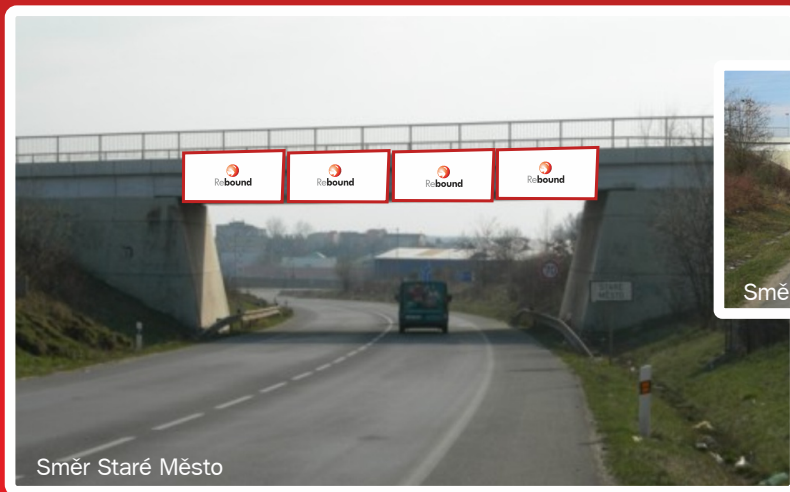

■ **3 100,- Kč** plocha/měsíc

v případě dvounásobné plochy 6 000,- Kč plocha/měsíc

Volné plochy

v naší nabídce.

Možnost předběžné rezervace!

Uherské Hradiště most přes I/55

Volný směr Staré Město.
Směr Napajedla Zlín - 2 volné plochy vlevo.