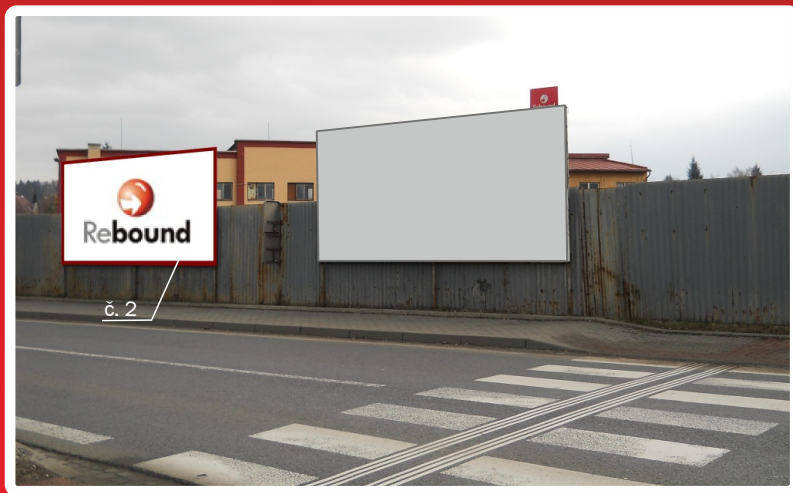

Valašské Meziříčí
(Nádražní ulice, plot naproti vlakového nádraží)

Volná plocha č. 2

Velikost plochy: 3,5 x 2,2 m