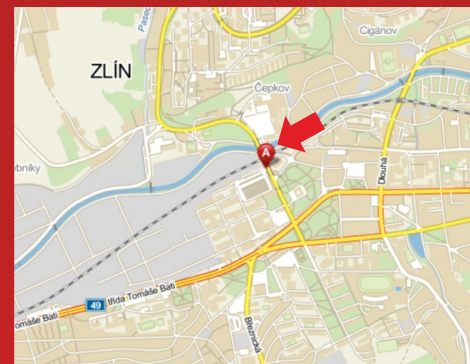

Cenové podmínky:

plocha 3 x 1,25m při uzavření smlouvy na **12 měsíců**

■ **3 500,- Kč** plocha/měsíc

v případě dvounásobné plochy 6 900,- Kč plocha/měsíc

při uzavření smlouvy na **18 měsíců**

■ **3 300,- Kč** plocha/měsíc

v případě dvounásobné plochy 6 200,- Kč plocha/měsíc

při uzavření smlouvy na **24 měsíců a více**

■ **3 100,- Kč** plocha/měsíc

v případě dvounásobné plochy 6 000,- Kč plocha/měsíc