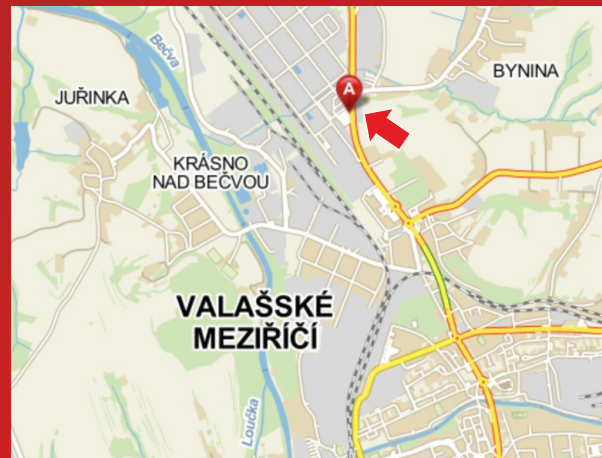

■ 1 500,- Kč plocha/měsíc

Volné plochy

v naší nabídce.

Možnost předběžné rezervace!

Valašské Meziříčí
billboard Masarykova ulice (na tuto plochu nelze použít bb papír)

Volné plochy směr Hranice.

Velikost billboardu: 3,5 x 2,2 m