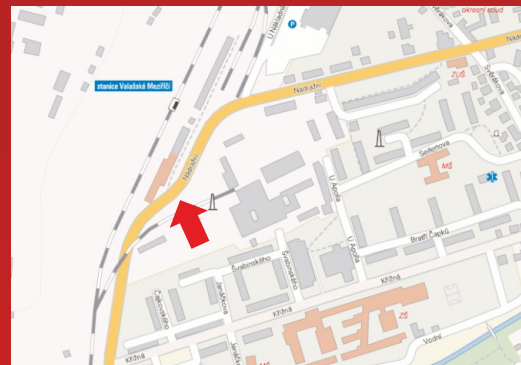

Cenové podmínky:

při uzavření smlouvy na **12 - 23 měsíců**

■ **3 500,- Kč** plocha/měsíc

při uzavření smlouvy na **24 měsíců a více**

■ **3 300,- Kč** plocha/měsíc