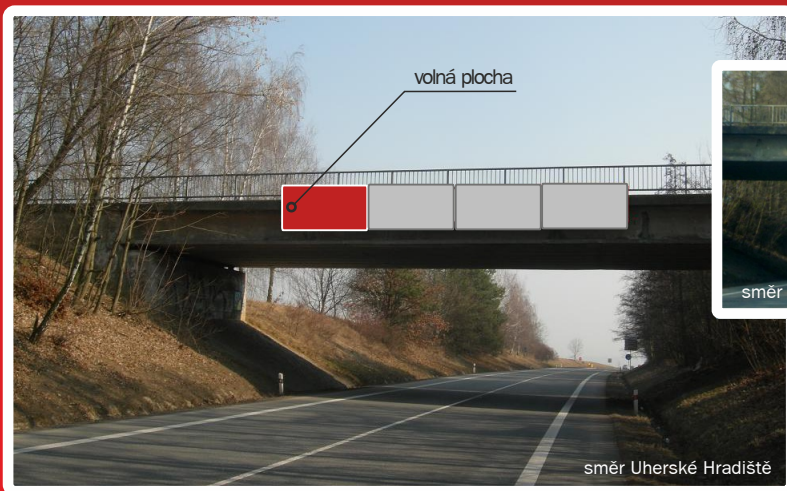

Možnost předběžné rezervace!

Buchlovice
most přes I/50 u obce Buchlovice.

Volná jedna plocha vlevo směr z Buchlova do Uherského Hradiště.

Volné všechny plochy směr z Uherského Hradiště do Buchlova.

Velikost plochy: 3 x 1,25 m
(doporučujeme 6 x 1,25 m nebo 9 x 1,25 m)