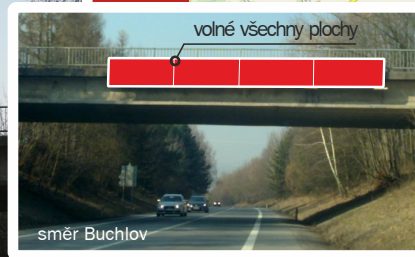

Možnost předběžné rezervace!

Buchlovice
most přes I/50 u obce Buchlovice.

Volná jedna plocha vlevo směr z Buchlova do Uherského Hradiště.

Volné všechny plochy směr z Uherského Hradiště do Buchlova.

Velikost plochy: 3 x 1,25 m
(doporučujeme 6 x 1,25 m nebo 9 x 1,25 m)