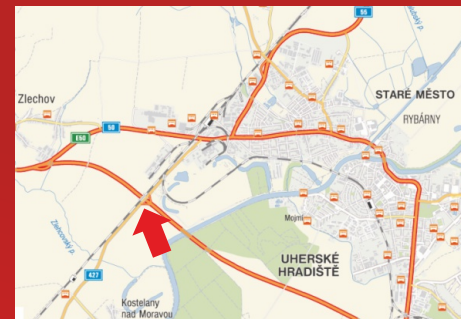

Volné plochy

v naší nabídce.

Možnost předběžné rezervace!

Uherské Hradiště
most ev. č. 427-001A, směr Kyjov - Staré Město,

volná plocha směr Buchlovice

Velikost plochy: 3 x 1,25 m
(doporučujeme 6 x 1,25 m nebo 9 x 1,25 m)