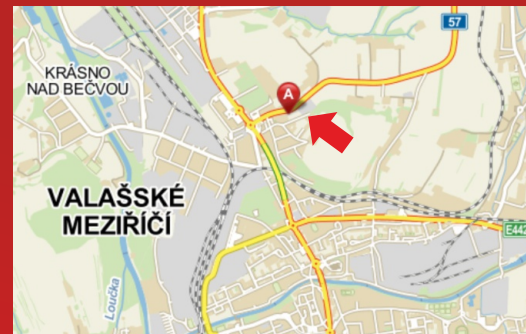

Cenové podmínky:

při uzavření smlouvy na **12 - 23 měsíců**

■ **3 900,- Kč** plocha/měsíc

při uzavření smlouvy na **24 měsíců a více**

■ **3 700,- Kč** plocha/měsíc