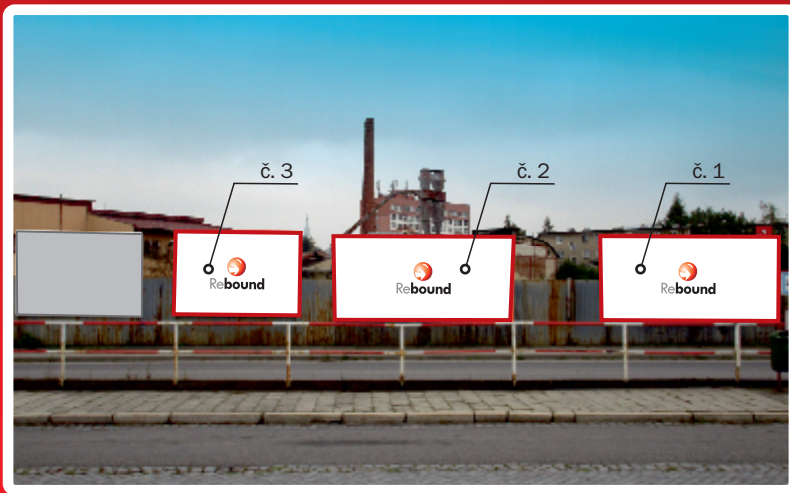

Volné plochy

v naší nabídce.

Možnost předběžné rezervace!

Vs0096

Billboardy na Nádražní ulici ve Val. Meziříčí

Nádražní ulice, Valašské Meziříčí - naproti nádraží ČD
plochy č. 1, 2, 3

Velikost: 5,1 x 2,4 m (plocha č.1)

Velikost: 5,1 x 2,4 m (plocha č.2)

Velikost: 3,5 x 2,2 m (plocha č.3)