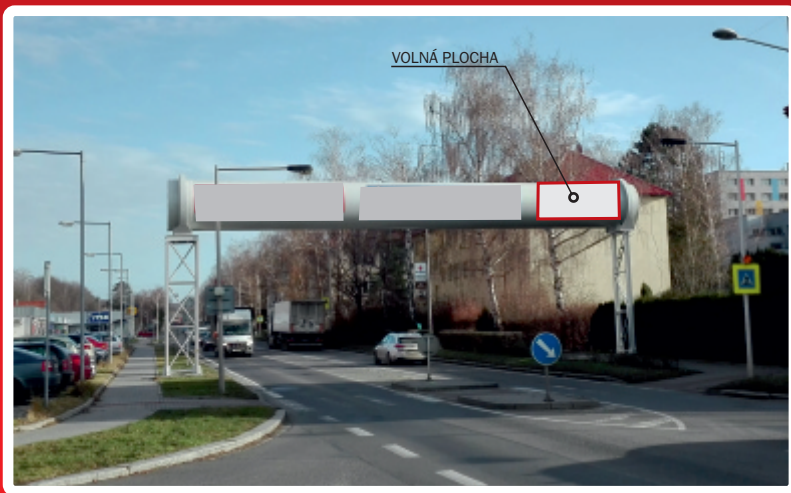

Rebound
jste na správné cestě

Nabídka volných reklamních ploch

červenec 2020

VS0075

Billboard Masarykova ulice (u DEZY) ve Valašském Meziříčí

(na tuto plochu nelze použít billboardový papír)
plocha číslo VS079 směr Hranice.

VS0080

Billboard - Hulince, směr Nový Jičín

Valašské Meziříčí, Hulince
plocha č. 2

Velikost: 5,1 x 2,4 m

Cenové podmínky:

■ 3 900,- Kč plocha/měsíc

Volné plochy

v naší nabídce.

Možnost předběžné rezervace!

VS0028

Potrubí (parovod) na Rožnovské ulici ve Valašské Meziříčí

směr Rožnov pod R.
plocha č. 1

Velikost: 3 x 1,4 m

Cenové podmínky:

■ 3 000,- Kč plocha/měsíc

Volné plochy

v naší nabídce.

Možnost předběžné rezervace!

Vs0096

Billboardy na Nádražní ulici ve Val. Meziříčí

Nádražní ulice, Valašské Meziříčí - naproti nádraží ČD
plochy č. 1, 2, 3

Velikost: 5,1 x 2,4 m (plocha č.1)