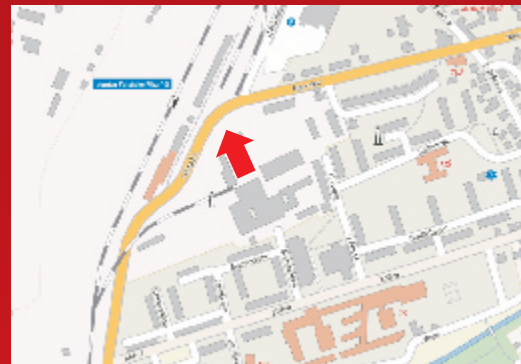

Cenové podmínky:

- 3 900,- Kč plocha č. 1, č.2/měsíc
- 3 700,- Kč plocha č. 3/měsíc