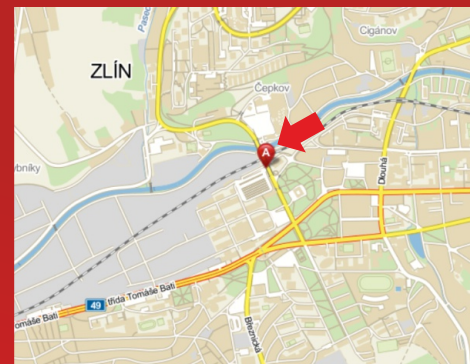

Cenové podmínky:

plocha 3 x 1,25m při uzavření smlouvy na **12 měsíců**

■ **3 500,- Kč** plocha/měsíc
v případě dvounásobné plochy 6 900,- Kč plocha/měsíc

při uzavření smlouvy na **18 měsíců**

■ **3 300,- Kč** plocha/měsíc
v případě dvounásobné plochy 6 200,- Kč plocha/měsíc

při uzavření smlouvy na **24 měsíců a více**

■ **3 100,- Kč** plocha/měsíc
v případě dvounásobné plochy 6 000,- Kč plocha/měsíc