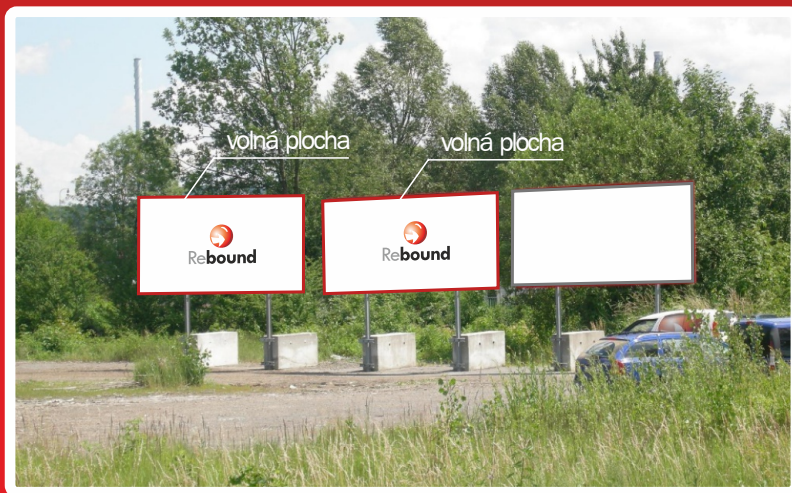

■ **1 100,- Kč** plocha/měsíc

Valašské Meziříčí
Potrubí na Hřbitovní ulici

Velikost ploch: plocha přes celé potrubí, výška 1,25 m

Cenové podmínky:

při uzavření smlouvy

■ **1 500,- Kč** plocha/měsíc

Volné plochy

v naší nabídce.

Možnost předběžné rezervace!

Valašské Meziříčí
billboard nákladní vrátnice DEZA

Volné plochy č. 1, 2

Velikost billboardu: 5,1 x 2,4 m

Cenové podmínky:

při uzavření smlouvy

■ **3 900,- Kč** plocha/měsíc

Volný směr Staré Město.
Směr Napajedla Zlín - 2 volné plochy vlevo.

Velikost plochy: 3 x 1,25 m
(doporučujeme 6 x 1,25 m nebo 9 x 1,25 m)

Cenové podmínky:

plocha 3 x 1,25m při uzavření smlouvy na **12 měsíců**