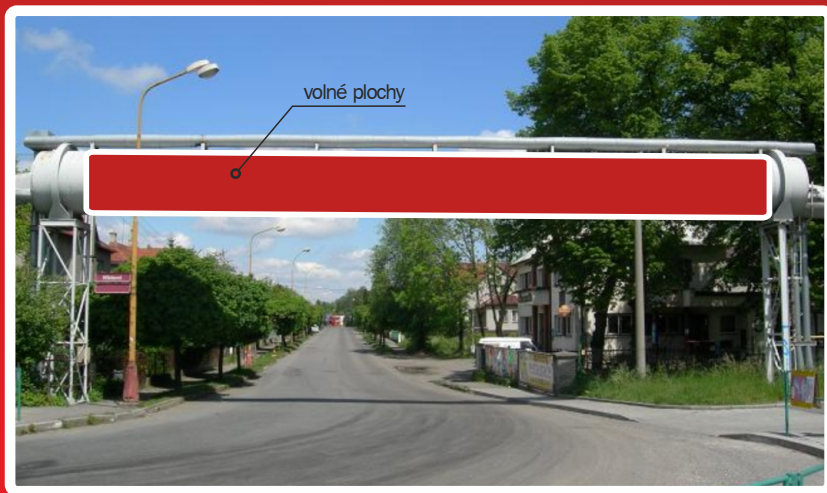

Volné plochy

v naší nabídce.

Možnost předběžné rezervace!

Valašské Meziříčí
(komunikace: Valašské Meziříčí – ul. Hřbitovní ve směru Juřinka)
typ plochy: potrubí

volná plocha č. 1, č. 2, č. 6 (3 x 1,25 m)

Cenové podmínky:

■ **1 100,- Kč** plocha/měsíc

Valašské Meziříčí
Potrubí na Hřbitovní ulici

Velikost ploch: plocha přes celé potrubí, výška 1,25 m

Cenové podmínky:

při uzavření smlouvy

■ **1 500,- Kč** plocha/měsíc

Volné plochy

Volný směr Staré Město.
Směr Napajedla Zlín - 2 volné plochy vlevo.

Velikost plochy: 3 x 1,25 m
(doporučujeme 6 x 1,25 m nebo 9 x 1,25 m)

Cenové podmínky:

plocha 3 x 1,25m při uzavření smlouvy na **12 měsíců**