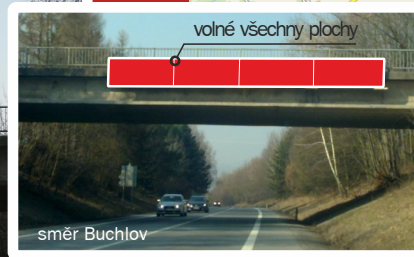

Cenové podmínky:

plocha 3 x 1,25m při uzavření smlouvy na **12 měsíců**

■ **3 500,- Kč** plocha/měsíc
v případě dvounásobné plochy 6 900,- Kč plocha/měsíc

při uzavření smlouvy na **18 měsíců**

■ **3 300,- Kč** plocha/měsíc
v případě dvounásobné plochy 6 200,- Kč plocha/měsíc

při uzavření smlouvy na **24 měsíců a více**

■ **3 100,- Kč** plocha/měsíc
v případě dvounásobné plochy 6 000,- Kč plocha/měsíc