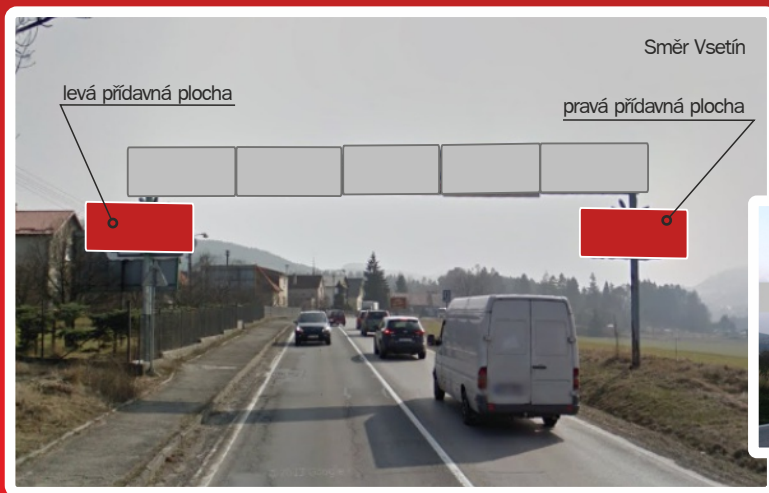

billboardy

mosty

reklamní konstrukce

Volné plochy

v naší nabídce.

Možnost předběžné rezervace!

Valašské Meziříčí (plochy konstrukce v Podlesí)

Směr Vsetín: volná přídatná plocha vpravo i vlevo
ve směru jízdy.

Volné plochy

v naší nabídce.

Možnost předběžné rezervace!

Valašské Meziříčí
(komunikace: Valašské Meziříčí – ul. Hřbitovní ve směru Juřinka)
typ plochy: potrubí

volná plocha č. 1, č. 2, č. 6 (3 x 1,25 m)

Cenové podmínky:

Volný směr Staré Město.
Směr Napajedla Zlín - 2 volné plochy vlevo.

Velikost plochy: 3 x 1,25 m
(doporučujeme 6 x 1,25 m nebo 9 x 1,25 m)

Cenové podmínky:

plocha 3 x 1,25m při uzavření smlouvy na **12 měsíců**