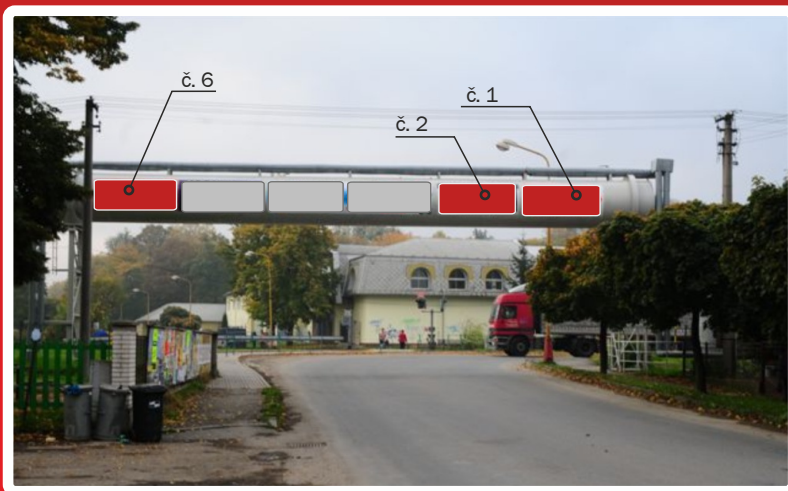

Volné plochy

v naší nabídce.

Možnost předběžné rezervace!

Valašské Meziříčí
(komunikace: Valašské Meziříčí – ul. Hřbitovní ve směru Juřinka)
typ plochy: potrubí

volná plocha č. 1, č. 2, č. 6 (3 x 1,25 m)

Cenové podmínky:

Volný směr Staré Město.
Směr Napajedla Zlín - 2 volné plochy vlevo.

Velikost plochy: 3 x 1,25 m
(doporučujeme 6 x 1,25 m nebo 9 x 1,25 m)

Cenové podmínky:

plocha 3 x 1,25m při uzavření smlouvy na **12 měsíců**