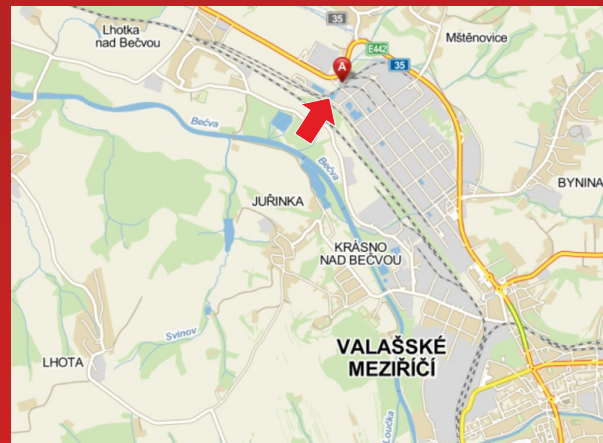

Cenové podmínky:

při uzavření smlouvy

■ **3 900,- Kč** plocha/měsíc