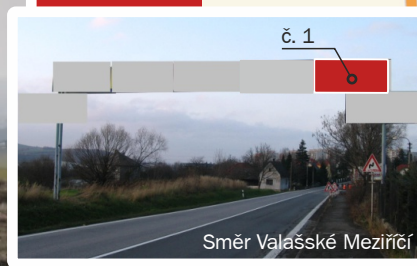

Cenové podmínky:

při uzavření smlouvy na **12-23 měsíců**

■ **2 000,- Kč** plocha/měsíc

při uzavření smlouvy na **24 měsíců a více**

■ **1 800,- Kč** plocha/měsíc