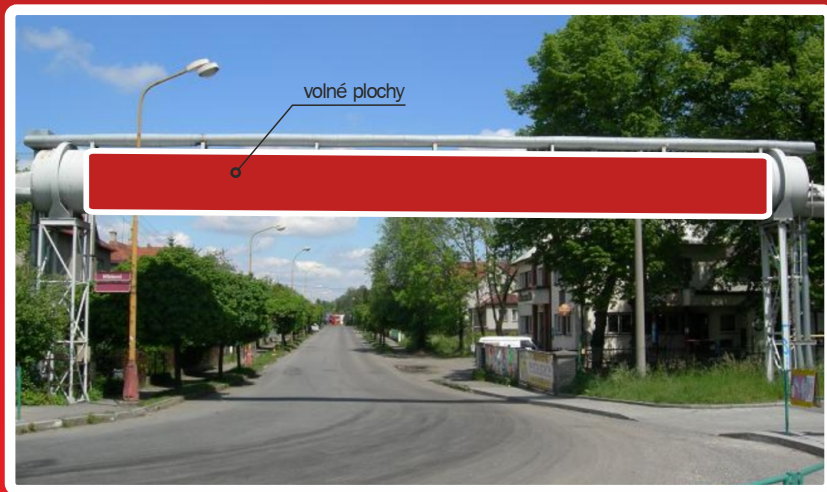

billboardy

mosty

reklamní konstrukce

Volné plochy

v naší nabídce.

Možnost předběžné rezervace!

Valašské Meziříčí
Potrubí na Hřbitovní ulici

Velikost ploch: plocha přes celé potrubí, výška 1,25 m

Cenové podmínky:

při uzavření smlouvy

■ 1 500,- Kč plocha/měsíc

Volné plochy

v naší nabídce.

Možnost předběžné rezervace!

Valašské Meziříčí
billboard Masarykova ulice (na tuto plochu nelze použít bb papír)

Volné plochy směr Hranice.