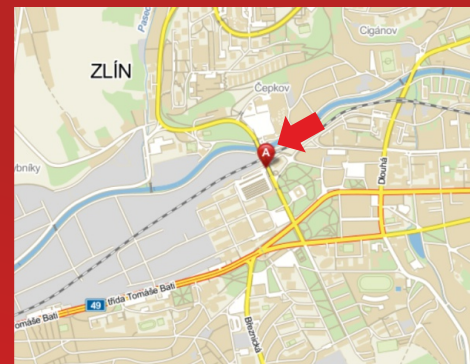

■ **3 900,- Kč** plocha/měsíc

cena pronájmu bez návrhy spotu

Volné plochy

v naší nabídce.

Možnost předběžné rezervace!

Zlín
most

volné plochy v obou směrech

Velikost plochy: 3 x 1,25 m
(doporučujeme 6 x 1,25 m nebo 9 x 1,25 m)