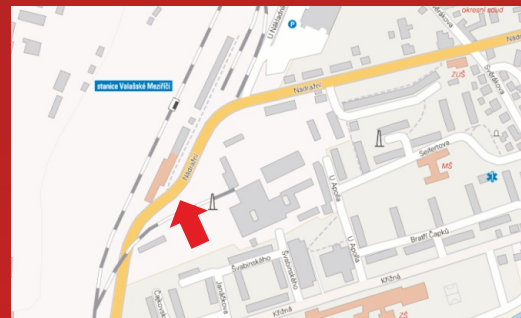

Volné plochy

v naší nabídce.

Možnost předběžné rezervace!

Valašské Meziříčí

(Nádražní ulice, plot naproti vlakového nádraží)

Velikost ploch: 3,5 x 2,2 m (dvě levé plochy)

Velikost ploch: 5,1 x 2,4 m (dvě pravé plochy)