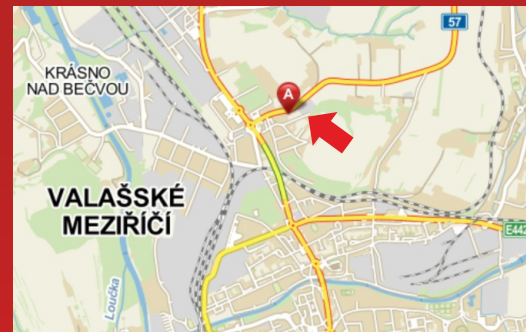

Cenové podmínky:

při uzavření smlouvy na **12 - 23 měsíců**

■ **3 900,- Kč** plocha/měsíc

při uzavření smlouvy na **24 měsíců a více**

■ **3 700,- Kč** plocha/měsíc