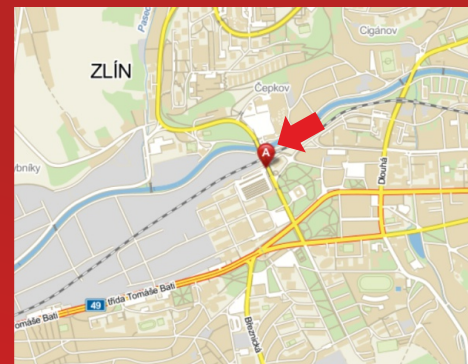

Cenové podmínky:

plocha 3 x 1,25m při uzavření smlouvy na **12 měsíců**

■ **3 500,- Kč** plocha/měsíc
v případě dvounásobné plochy 6 900,- Kč plocha/měsíc

při uzavření smlouvy na **18 měsíců**

■ **3 300,- Kč** plocha/měsíc
v případě dvounásobné plochy 6 200,- Kč plocha/měsíc

při uzavření smlouvy na **24 měsíců a více**

■ **3 100,- Kč** plocha/měsíc
v případě dvounásobné plochy 6 000,- Kč plocha/měsíc