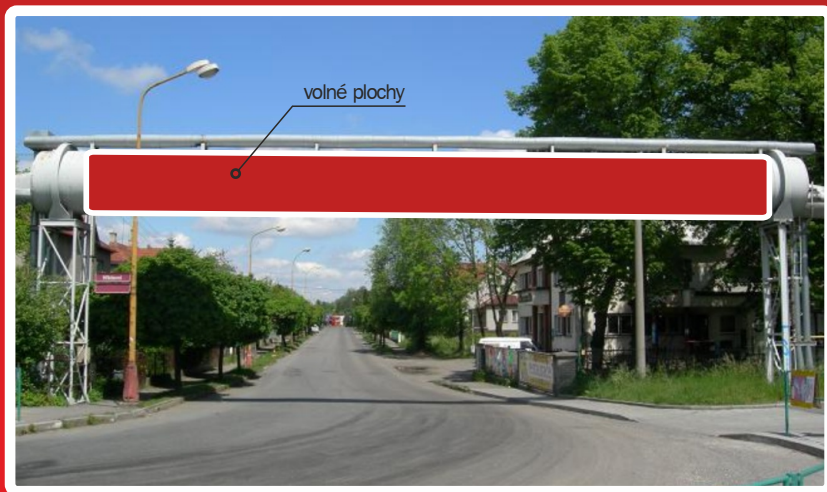

billboardy

mosty

reklamní konstrukce

Volné plochy

v naší nabídce.

Možnost předběžné rezervace!

Valašské Meziříčí
Potrubí na Hřbitovní ulici

Velikost ploch: plocha přes celé potrubí, výška 1,25 m

Cenové podmínky:

při uzavření smlouvy

■ **1 500,- Kč** plocha/měsíc

Volné plochy

v naší nabídce.

Možnost předběžné rezervace!

Valašské Meziříčí
billboard Masarykova ulice (na tuto plochu nelze použít bb papír)