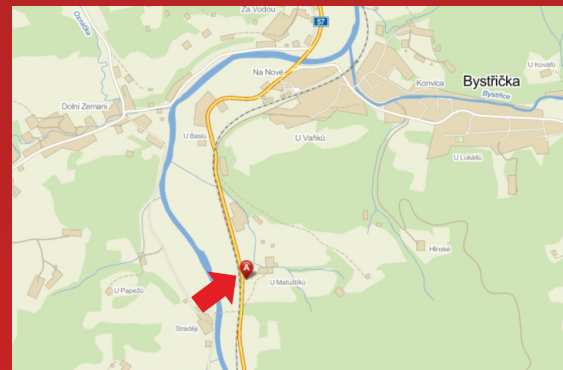

Vsetín

Mezi obcemi Jablůnkou a Bystřičkou, komunikace I/35

Volný billboard směr Valašské Meziříčí.

Velikost plochy: 5,1 x 2,4 m

Cenové podmínky:

při uzavření smlouvy na **12 - 23 měsíců**

■ **3 900,- Kč** plocha/měsíc