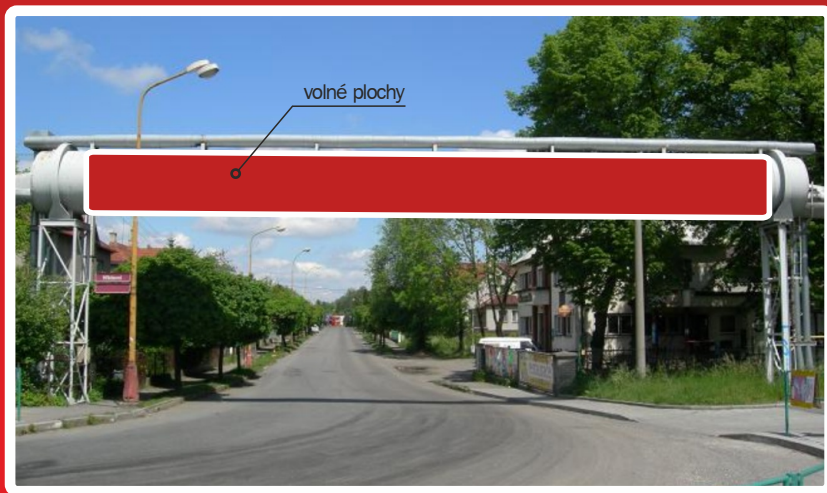

# Volné plochy

v naší nabídce.

Možnost předběžné rezervace!

Valašské Meziříčí  
Potrubí na Hřbitovní ulici

Velikost ploch: plocha přes celé potrubí, výška 1,25 m