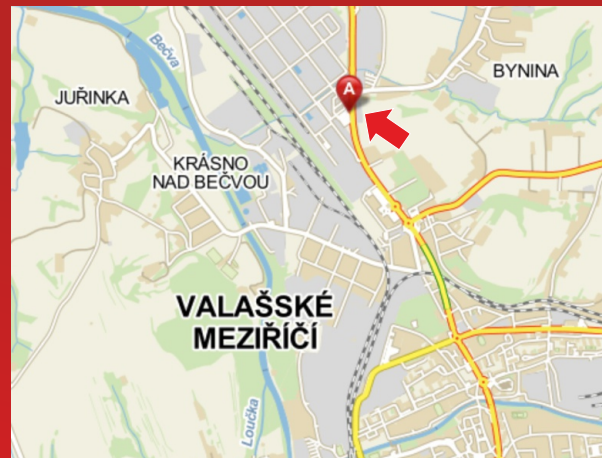

## Valašské Meziříčí

billboard Masarykova ulice (na tuto plochu nelze použít bb papír)

Volné plochy směr Hranice.

Velikost billboardu: 3,5 x 2,2 m