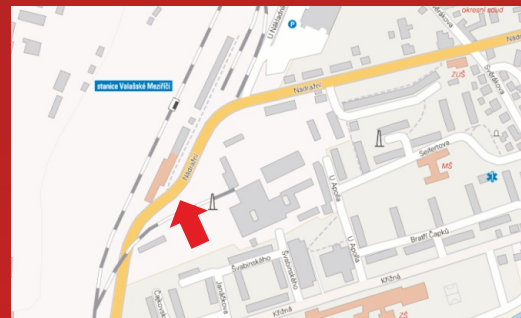

Cenové podmínky pro plochy 3,5 x 2,2 m:

při uzavření smlouvy na **12 - 23 měsíců**

■ **3 500,- Kč** plocha/měsíc

při uzavření smlouvy na **24 měsíců a více**

■ **3 300,- Kč** plocha/měsíc

Cenové podmínky pro plochy 5,1 x 2,4 m:

při uzavření smlouvy na **12 - 23 měsíců**

■ **3 900,- Kč** plocha/měsíc

při uzavření smlouvy na **24 měsíců a více**

■ **3 700,- Kč** plocha/měsíc