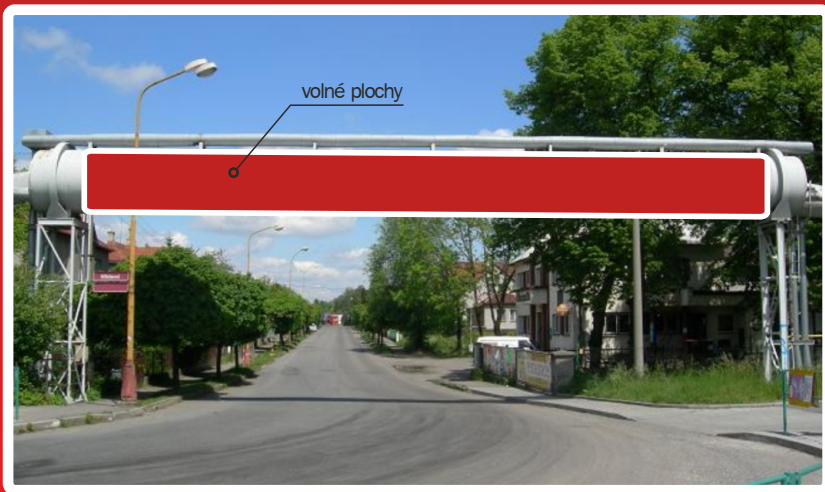

Rebound
jste na správné cestě

Nabídka volných reklamních ploch květen 2019

Volné plochy

v naší nabídce.

Možnost předběžné rezervace!

Valašské Meziříčí
Potrubí na Hřbitovní ulici

Velikost ploch: plocha přes celé potrubí, výška 1,25 m

Cenové podmínky:

při uzavření smlouvy

■ 1 500,- Kč plocha/měsíc

Volné plochy

v naší nabídce.

Možnost předběžné rezervace!

Valašské Meziříčí
parovod na Rožnovské ulici

Velikost plochy: 3,0 x 1,4 m

Volné plochy

v naší nabídce.

Možnost předběžné rezervace!

směr Hranice

Valašské Meziříčí
billboard Masarykova ulice
(na tuto plochu nelze použít billboardový papír)

Volná plocha číslo VS071 směr Hranice.

Velikost billboardu: 3,5 x 2,2 m