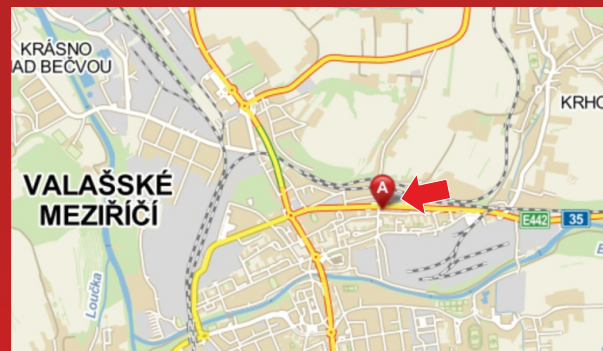

Cenové podmínky:

při uzavření smlouvy

■ 1 500,- Kč plocha/měsíc

Volné plochy

v naší nabídce.

Možnost předběžné rezervace!

Valašské Meziříčí
parovod na Rožnovské ulici

Velikost plochy: 3,0 x 1,4 m