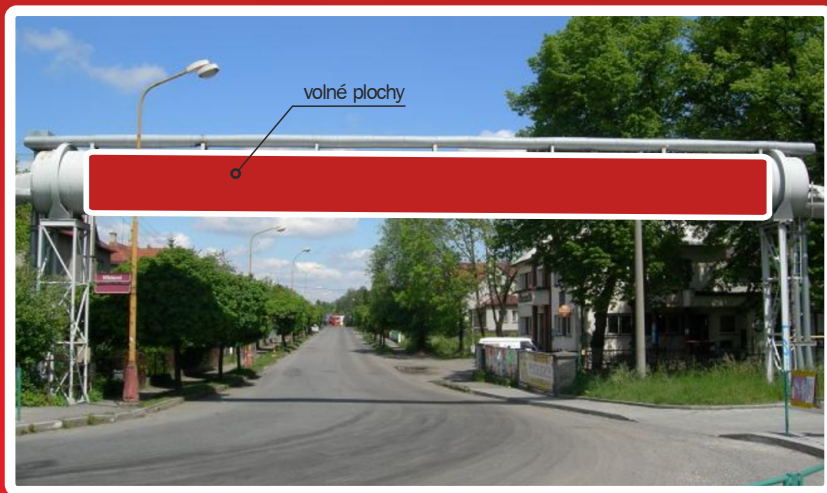

Rebound
jste na správné cestě

Nabídka
volných reklamních ploch
červen 2018

billboardy

|

mosty

|

reklamní konstrukce

Volné plochy

v naší nabídce.

Možnost předběžné rezervace!

Valašské Meziříčí
Potrubí na Hřbitovní ulici

Velikost ploch: plocha přes celé potrubí, výška 1,25 m

Cenové podmínky:

při uzavření smlouvy

■ **1 500,- Kč** plocha/měsíc

Volné plochy

v naší nabídce.

Možnost předběžné rezervace!

Valašské Meziříčí

(Nádražní ulice, plot naproti vlakového nádraží)

Velikost ploch: 3,5 x 2,2 m (dvě levé plochy)

Cenové podmínky pro plochy 3,5 x 2,2 m:

Možnost předběžné rezervace!

Zlín
most

volné plochy v obou směrech

Velikost plochy: 3 x 1,25 m
(doporučujeme 6 x 1,25 m nebo 9 x 1,25 m)

Cenové podmínky:

plocha 3 x 1,25m při uzavření smlouvy na **12 měsíců**