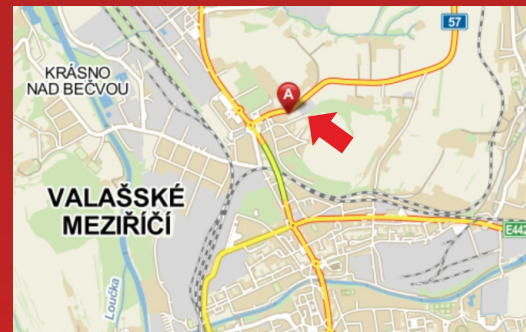

v naší nabídce.

Možnost předběžné rezervace!

Směr Valašské Meziříčí

Valašské Meziříčí (billboardy Hulince)

Volné plochy směr Valašské Meziříčí

Velikost plochy: 5,1 x 2,4 m

Cenové podmínky:

při uzavření smlouvy na **12 - 23 měsíců**