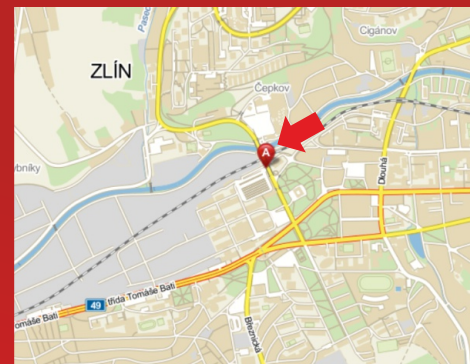

Možnost předběžné rezervace!

Zlín
most

volné plochy v obou směrech

Velikost plochy: 3 x 1,25 m
(doporučujeme 6 x 1,25 m nebo 9 x 1,25 m)

Cenové podmínky:

plocha 3 x 1,25m při uzavření smlouvy na **12 měsíců**