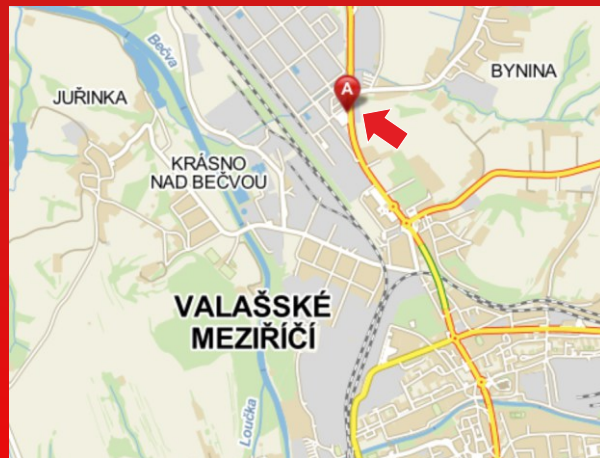

Cenové podmínky:

■ **3 700,- Kč** plocha/měsíc

VS0071

Valašské Meziříčí
billboard Masarykova ulice (na tuto plochu nelze použít bb papír)

Volná plocha směr Hranice.

Velikost billboardu: 3,5 x 2,2 m

Cenové podmínky:

■ **3 700,- Kč** plocha/měsíc

VS0063

Potrubí na Hřbitovně ulici ve Valašském Meziříčí

Hřbitovně ulice, ve směru Južinka
Parovod,

volné plochy: 3, 4, 5, 6 (3 x 1,25 m)

Cenové podmínky:

při uzavření smlouvy na **12 měsíců**