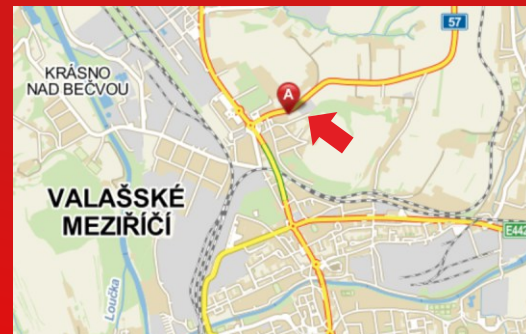

Rebound
jste na správné cestě

Nabídka volných reklamních ploch

leden 2021

VS0079
Billboard - Hulince, Val. Meziříčí

Valašské Meziříčí, Hulince

Volné obě plochy.

Velikost: 5,1 x 2,4 m

Cenové podmínky:

■ **3 700,- Kč** plocha/měsíc

VS0063

Potrubí na Hřbitovně ulici ve Valašském Meziříčí

Hřbitovně ulice, ve směru Južinka
Parovod,

volné plochy: 3, 4, 5, 6 (3 x 1,25 m)

Cenové podmínky:

při uzavření smlouvy na **12 měsíců**