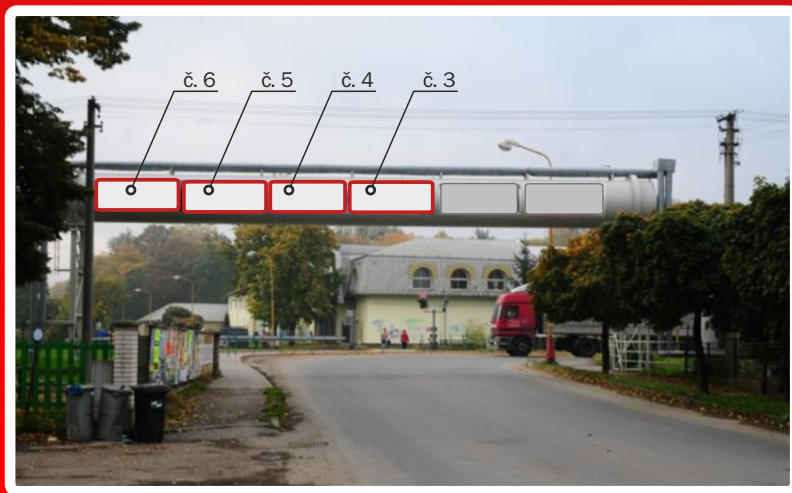

Cenové podmínky:

■ **3 700,- Kč** plocha/měsíc

VS0071

Valašské Meziříčí
billboard Masarykova ulice (na tuto plochu nelze použít bb papír)

Volná plocha směr Hranice.

Velikost billboardu: 3,5 x 2,2 m

Cenové podmínky:

■ **3 700,- Kč** plocha/měsíc

VS0063

Potrubí na Hřbitovně ulici ve Valašském Meziříčí

Hřbitovně ulice, ve směru Južinka
Parovod,

volné plochy: 3, 4, 5, 6 (3 x 1,25 m)

Cenové podmínky:

při uzavření smlouvy na **12 měsíců**

■ **3 200,- Kč** plocha/měsíc

při uzavření smlouvy na **déle jak 12 měsíců**

■ **3 000,- Kč** plocha/měsíc

VS0064

Potrubí na Hřbitovně ulici ve Valašském Meziříčí

Hřbitovně ulice, Valašské Meziříčí
Parovod, plocha přes celé potrubí