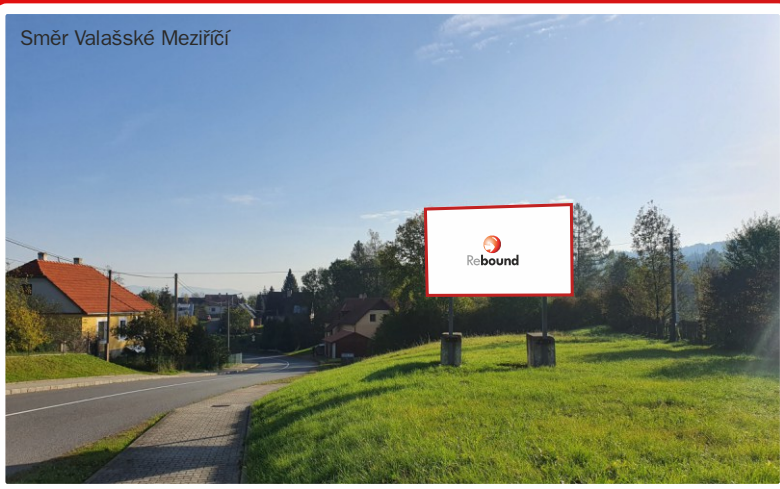

Směr Valašské Meziříčí

BR0020

Billboard Branky

II/120
směr do Valašského Meziříčí

Velikost: 3,5 x 2,2 m