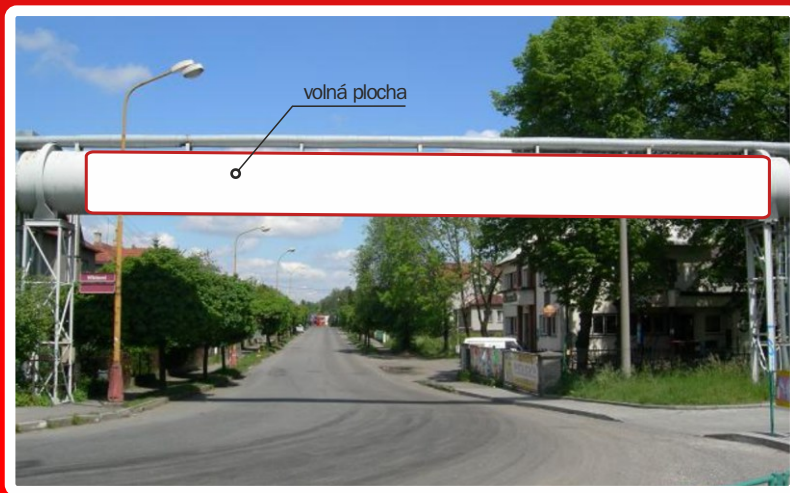

Cenové podmínky:

■ **3 700,- Kč** plocha/měsíc

VS0071

Valašské Meziříčí
billboard Masarykova ulice (na tuto plochu nelze použít bb papír)

Volná plocha směr Hranice.

Velikost billboardu: 3,5 x 2,2 m

Cenové podmínky:

■ **3 700,- Kč** plocha/měsíc

VS0063

Potrubí na Hřbitovně ulici ve Valašském Meziříčí

Hřbitovně ulice, ve směru Južinka
Parovod,

volné plochy: 3, 4, 5, 6 (3 x 1,25 m)

Cenové podmínky:

při uzavření smlouvy na **12 měsíců**

■ **3 200,- Kč** plocha/měsíc

při uzavření smlouvy na **déle jak 12 měsíců**

■ **3 000,- Kč** plocha/měsíc

VS0064

Potrubí na Hřbitovně ulici ve Valašském Meziříčí

Hřbitovně ulice, Valašské Meziříčí
Parovod, plocha přes celé potrubí