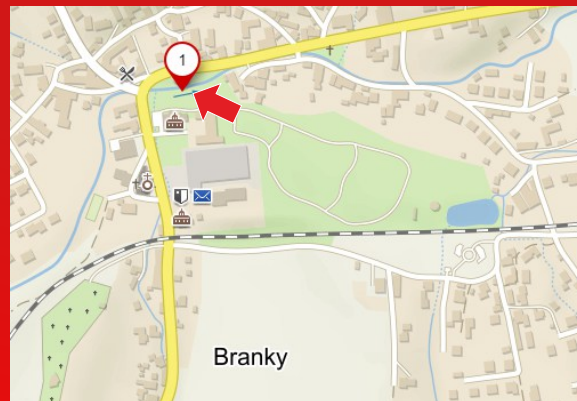

Cenové podmínky:

■ **3 700,- Kč** plocha/měsíc

VS0071

Valašské Meziříčí
billboard Masarykova ulice (na tuto plochu nelze použít bb papír)

Volná plocha směr Hranice.

Velikost billboardu: 3,5 x 2,2 m

Cenové podmínky:

■ **3 700,- Kč** plocha/měsíc

VS0063

Potrubí na Hřbitovně ulici ve Valašském Meziříčí

Hřbitovně ulice, ve směru Južinka
Parovod,

volné plochy: 3, 4, 5, 6 (3 x 1,25 m)

Cenové podmínky:

při uzavření smlouvy na **12 měsíců**