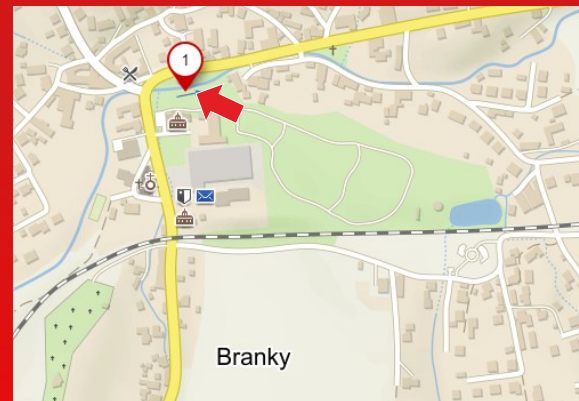

Rebound
jste na správné cestě

Nabídka volných reklamních ploch

duben 2021

VS0079

Billboard - Hulince, Valašské Meziříčí

směr Valašské Meziříčí, Hulince

Volné obě plochy.

Velikost: 5,1 x 2,4 m

Cenové podmínky:

■ 3 900,- Kč plocha/měsíc

VS0080
Billboard - Hulince, Valašské Meziříčí

směr Nový Jičín

Velikost: 5,1 x 2,4 m

Cenové podmínky:

■ 3 900,- Kč plocha/měsíc

Směr Valašské Meziříčí

BR0020

Billboard Branky, II/20

směr do Valašského Meziříčí

Velikost: 3,5 x 2,2 m

Cenové podmínky:

■ **3 700,- Kč** plocha/měsíc

VS0063

Potrubí ve Valašském Meziříčí

Parovod Hřbitovní ulice, ve směru Juřinka

volné plochy: 3, 4, 5, 6 (3 x 1,25 m)

Cenové podmínky:

při uzavření smlouvy na **12 měsíců**

■ **3 200,- Kč** plocha/měsíc

při uzavření smlouvy na **déle jak 12 měsíců**