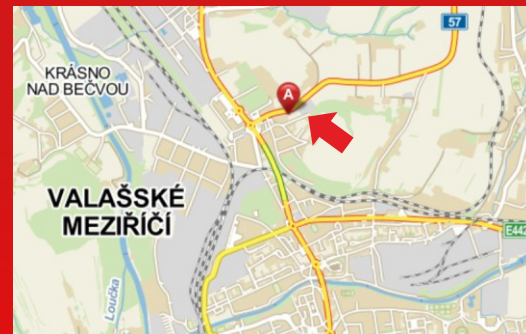

Rebound
jste na správné cestě

Nabídka volných reklamních ploch

duben 2021

VS0079

Billboard - Hulince, Valašské Meziříčí

směr Valašské Meziříčí, Hulince

Volné obě plochy.

Velikost: 5,1 x 2,4 m

Parovod Hřbitovní ulice, ve směru Juřinka

volné plochy: 3, 4, 5, 6 (3 x 1,25 m)

Cenové podmínky:

při uzavření smlouvy na **12 měsíců**

■ **3 200,- Kč** plocha/měsíc

při uzavření smlouvy na **déle jak 12 měsíců**

směr Hranice

Velikost: 3,5 x 2,2 m

Cenové podmínky:

■ 3 700,- Kč plocha/měsíc

VS0072

Billboard Masarykova ulice Valašské Meziříčí

směr Valašské Meziříčí, volná plocha od 1. dubna 2021

Velikost: 3,5 x 2,2 m