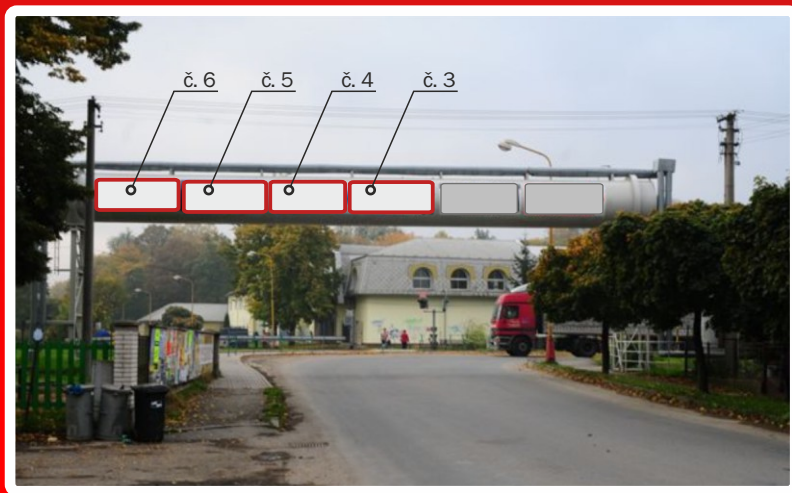

BR0020

Billboard Branky, II/20

směr do Valašského Meziříčí

Velikost: 3,5 x 2,2 m

Cenové podmínky:

■ **3 700,- Kč** plocha/měsíc

VS0063

Potrubí ve Valašském Meziříčí

Parovod Hřbitovní ulice, ve směru Juřinka

volné plochy: 3, 4, 5, 6 (3 x 1,25 m)

Cenové podmínky:

při uzavření smlouvy na **12 měsíců**

■ **3 200,- Kč** plocha/měsíc

při uzavření smlouvy na **déle jak 12 měsíců**