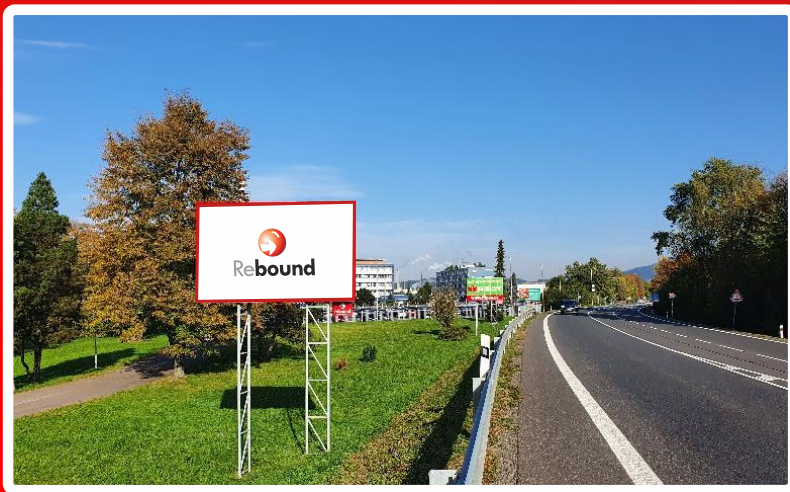

VS0075
Billboard Masarykova ulice (u DEZY) ve Valašském Meziříčí

(na tuto plochu nelze použít billboardový papír)
směr Hranice

Velikost: 3,5 x 2,2 m

Cenové podmínky:

■ 3 700,- Kč plocha/měsíc

VS0071
Billboard Masarykova ulice Valašské Meziříčí

směr Hranice

Velikost: 3,5 x 2,2 m

Cenové podmínky:

■ 3 700,- Kč plocha/měsíc

VS0072

Billboard Masarykova ulice Valašské Meziříčí

směr Valašské Meziříčí, volná plocha od 1. dubna 2021

Velikost: 3,5 x 2,2 m