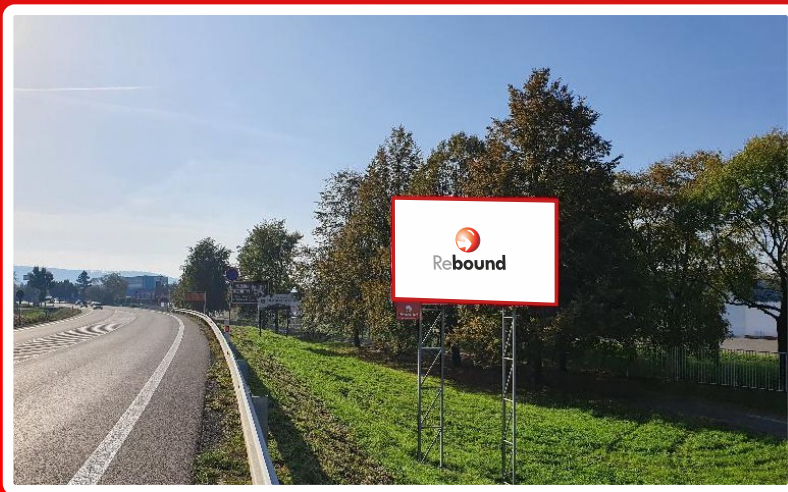

VS0075
Billboard Masarykova ulice (u DEZY) ve Valašském Meziříčí

(na tuto plochu nelze použít billboardový papír)
směr Hranice

Velikost: 3,5 x 2,2 m

Cenové podmínky:

■ 3 700,- Kč plocha/měsíc

VS0071
Billboard Masarykova ulice Valašské Meziříčí

směr Hranice

Velikost: 3,5 x 2,2 m

Cenové podmínky:

■ 3 700,- Kč plocha/měsíc

VS0072

Billboard Masarykova ulice Valašské Meziříčí

směr Valašské Meziříčí, volná plocha od 1. dubna 2021

Velikost: 3,5 x 2,2 m