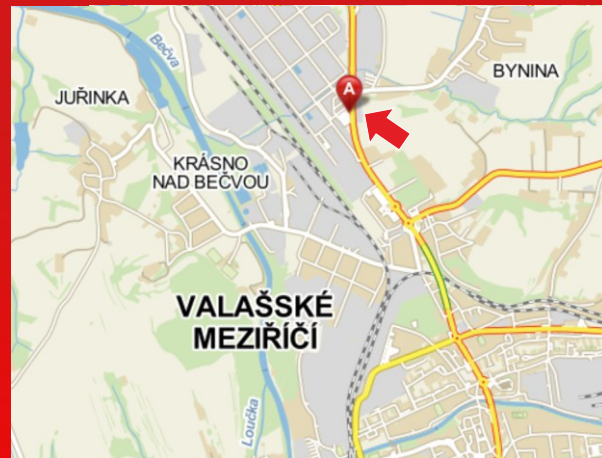

■ **3 000,- Kč** plocha/měsíc

VS0064
Potrubí ve Valašském Meziříčí

Hřbitovní ulice, Valašské Meziříčí
Parovod, plocha přes celé potrubí

Velikost: výška 1,25 m

Cenové podmínky:

■ **9 000,- Kč** plocha/měsíc

VS0075
Billboard Masarykova ulice (u DEZY) ve Valašském Meziříčí

(na tuto plochu nelze použít billboardový papír)
směr Hranice

Velikost: 3,5 x 2,2 m

Cenové podmínky:

■ 3 700,- Kč plocha/měsíc

VS0071
Billboard Masarykova ulice Valašské Meziříčí

směr Hranice

Velikost: 3,5 x 2,2 m

Cenové podmínky:

■ 3 700,- Kč plocha/měsíc

VS0072

Billboard Masarykova ulice Valašské Meziříčí

směr Valašské Meziříčí, volná plocha od 1. dubna 2021

Velikost: 3,5 x 2,2 m