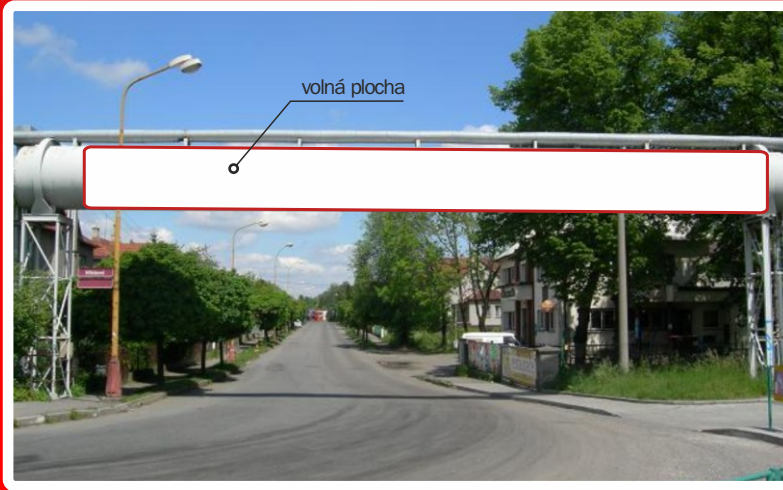

Parovod Hřbitovní ulice, ve směru Juřinka

volné plochy: 3, 4, 5, 6 (3 x 1,25 m)

Cenové podmínky:

při uzavření smlouvy na **12 měsíců**

■ **3 200,- Kč** plocha/měsíc

při uzavření smlouvy na **déle jak 12 měsíců**

■ **3 000,- Kč** plocha/měsíc

VS0064
Potrubí ve Valašském Meziříčí

Hřbitovní ulice, Valašské Meziříčí
Parovod, plocha přes celé potrubí

Velikost: výška 1,25 m

Cenové podmínky:

■ **9 000,- Kč** plocha/měsíc

VS0075
Billboard Masarykova ulice (u DEZY) ve Valašském Meziříčí

(na tuto plochu nelze použít billboardový papír)
směr Hranice

Velikost: 3,5 x 2,2 m

Cenové podmínky:

■ 3 700,- Kč plocha/měsíc

VS0071
Billboard Masarykova ulice Valašské Meziříčí