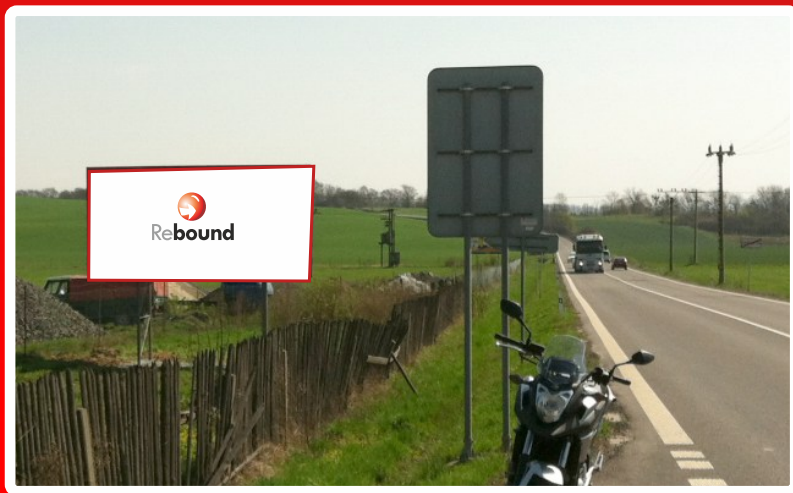

## Potrubí ve Valašském Meziříčí

Hřbitovní ulice, Valašské Meziříčí  
Parovod, plocha přes celé potrubí

Velikost: výška 1,25 m

Cenové podmínky:

■ 9 000,- Kč plocha/měsíc

PR0047  
Billboard Černotín, I/35 E442

## Volné plochy

v naší nabídce.

Možnost předběžné rezervace!

VS0028

Potrubí (parovod) na Rožnovské ulici ve Valašské Meziříčí

směr Rožnov pod Radhoštěm

plocha volná od 1. srpna 2021

Velikost: 3 x 1,4 m