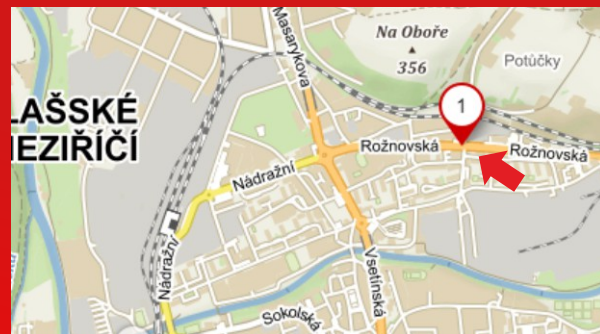

# Volné plochy

v naší nabídce.

Možnost předběžné rezervace!

VS0027

Potrubí (parovod) na Rožnovské ulici ve Valašské Meziříčí

směr Valašské Meziříčí

plochy volné (č. 4, č. 5) od 1. července 2021

Velikost: 3 x 1,4 m