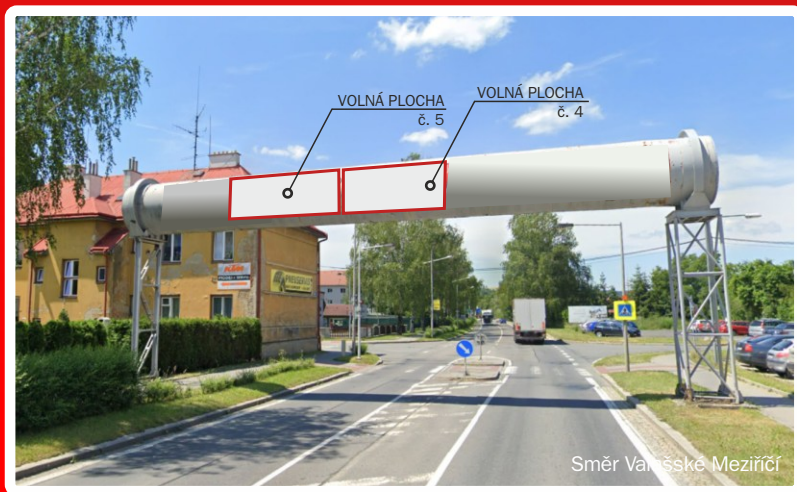

## Volné plochy

v naší nabídce.

Možnost předběžné rezervace!

VS0028

Potrubí (parovod) na Rožnovské ulici ve Valašské Meziříčí

směr Rožnov pod Radhoštěm

plocha volná od 1. srpna 2021

Velikost: 3 x 1,4 m

# Volné plochy

v naší nabídce.

Možnost předběžné rezervace!

VS0027

Potrubí (parovod) na Rožnovské ulici ve Valašské Meziříčí

směr Valašské Meziříčí

plochy volné (č. 4, č. 5) od 1. července 2021

Velikost: 3 x 1,4 m