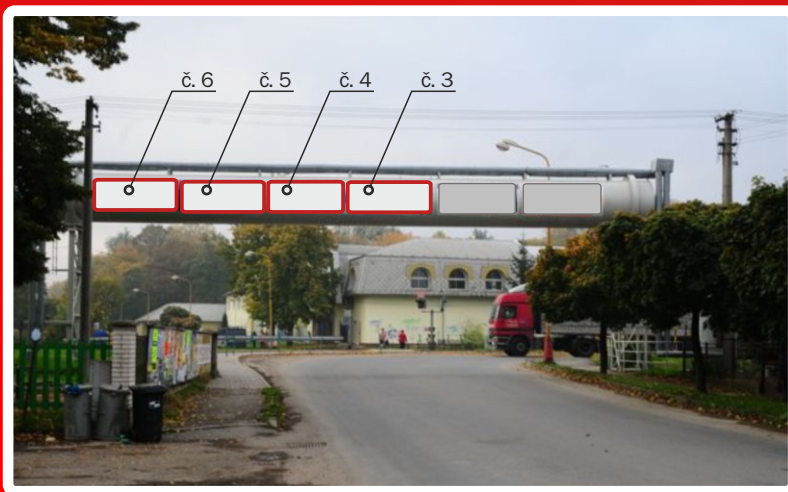

Volné plochy

v naší nabídce.
Možnost předběžné rezervace!

VS0063

Potrubí ve Valašském Meziříčí

Parovod Hřbitovní ulice, ve směru Juřinka

volné plochy: 3, 4, 5, 6 (3 x 1,25 m)