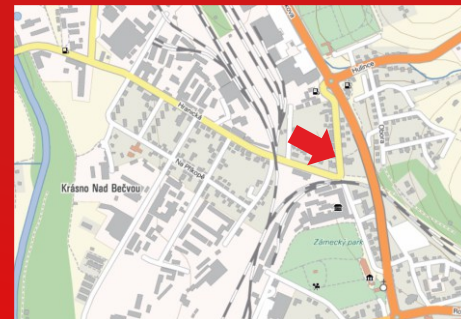

## Potrubí ve Valašském Meziříčí

Parovod Hřbitovní ulice, ve směru Juřinka

volné plochy: 3, 4, 5, 6 (3 x 1,25 m)