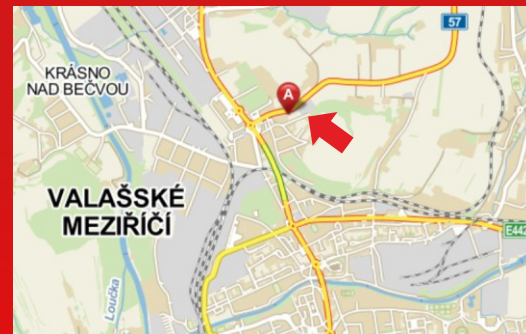

# Nabídka volných reklamních ploch

---

červen 2021

VS0079

Billboard - Hulince, Valašské Meziříčí

směr Valašské Meziříčí, Hulince

Volné obě plochy.

Velikost: 5,1 x 2,4 m

## Potrubí ve Valašském Meziříčí

Parovod Hřbitovní ulice, ve směru Juřinka

volné plochy: 3, 4, 5, 6 (3 x 1,25 m)