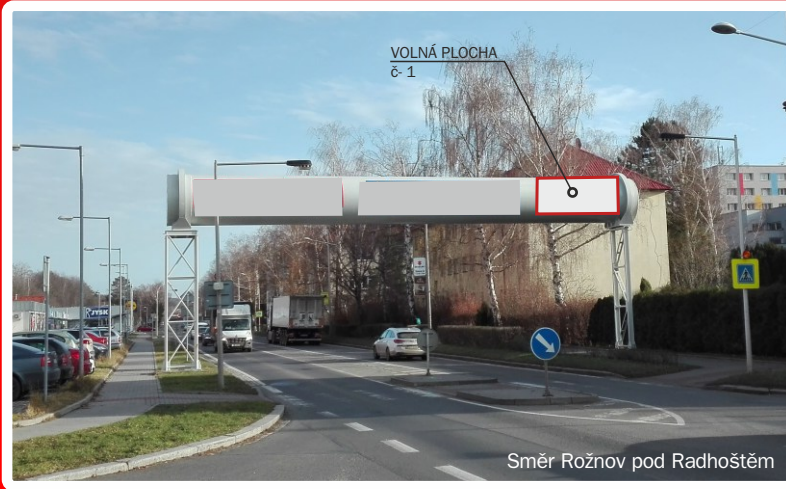

## Volné plochy

v naší nabídce.

Možnost předběžné rezervace!

VS0028

Potrubí (parovod) na Rožnovské ulici ve Valašské Meziříčí

směr Rožnov pod Radhoštěm

plocha volná od 1. srpna 2021

Velikost: 3 x 1,4 m