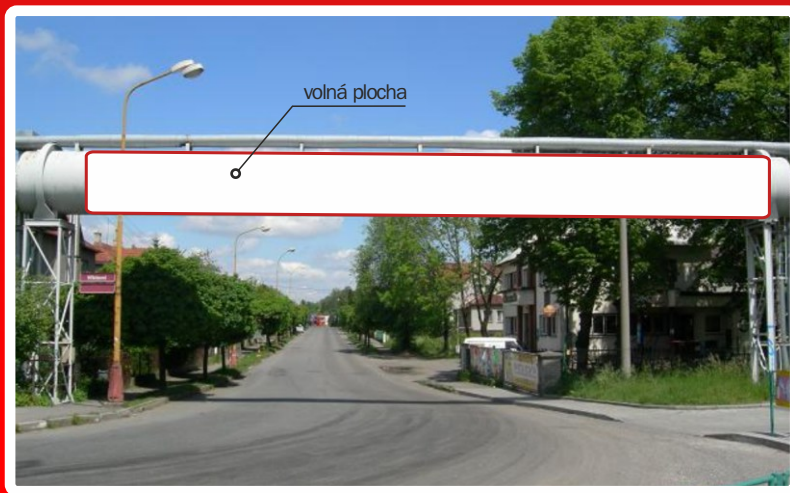

VS0064

Potrubí ve Valašském Meziříčí

Hřbitovní ulice, Valašské Meziříčí
Parovod, plocha přes celé potrubí

Velikost: výška 1,25 m