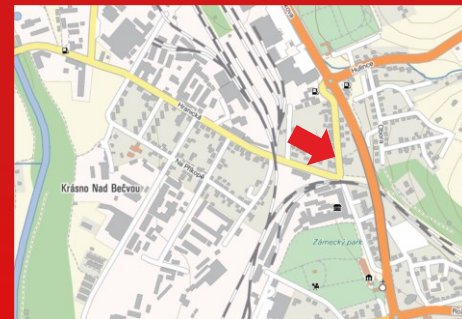

Cenové podmínky:

■ 9 000,- Kč plocha/měsíc