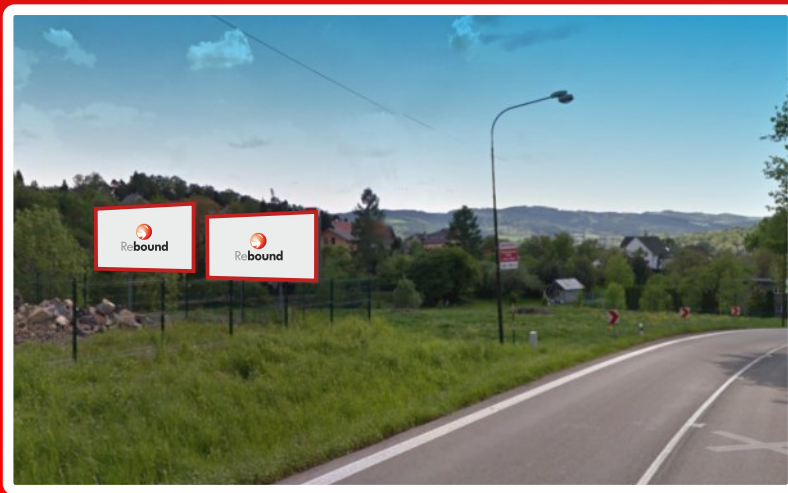

Rebound
jste na správné cestě

Nabídka volných reklamních ploch

srpen 2021

Volné plochy

v naší nabídce.

Možnost předběžné rezervace!

VS0079

Billboard - Hulince, Valašské Meziříčí

směr Valašské Meziříčí, Hulince

Volné obě plochy.

Velikost: 5,1 x 2,4 m

Cenové podmínky:

■ 3 900,- Kč plocha/měsíc

VS0080

Billboard - Hulince, Valašské Meziříčí

směr Nový Jičín

Parovod Hřbitovní ulice, ve směru Juřinka

volné plochy: 3, 4, 5, 6 (3 x 1,25 m)

Cenové podmínky:

při uzavření smlouvy na **12 měsíců**

■ **3 200,- Kč** plocha/měsíc

při uzavření smlouvy na **déle jak 12 měsíců**

v naší nabídce.

Možnost předběžné rezervace!

VS0028

Potrubí (parovod) na Rožnovské ulici ve Valašské Meziříčí

směr Rožnov pod Radhoštěm

Velikost: 3 x 1,4 m

Cenové podmínky:

při uzavření smlouvy na **12 měsíců**