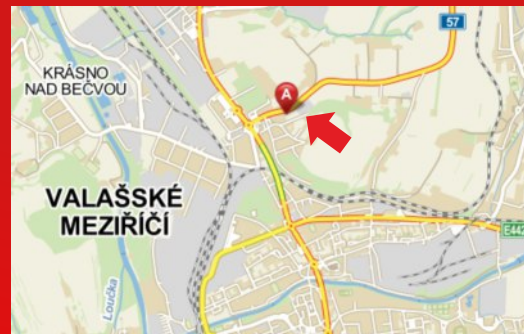

Rebound
jste na správné cestě

Nabídka volných reklamních ploch

srpen 2021

Volné plochy

v naší nabídce.

Možnost předběžné rezervace!

VS0079

Billboard - Hulince, Valašské Meziříčí

směr Valašské Meziříčí, Hulince

Volné obě plochy.

Velikost: 5,1 x 2,4 m

Cenové podmínky:

■ 3 900,- Kč plocha/měsíc

VS0080

Billboard - Hulince, Valašské Meziříčí

směr Nový Jičín

Parovod Hřbitovní ulice, ve směru Juřinka

volné plochy: 3, 4, 5, 6 (3 x 1,25 m)

Cenové podmínky:

při uzavření smlouvy na **12 měsíců**

■ **3 200,- Kč** plocha/měsíc

při uzavření smlouvy na **déle jak 12 měsíců**

v naší nabídce.

Možnost předběžné rezervace!

VS0028

Potrubí (parovod) na Rožnovské ulici ve Valašské Meziříčí

směr Rožnov pod Radhoštěm

Velikost: 3 x 1,4 m

Cenové podmínky:

při uzavření smlouvy na **12 měsíců**