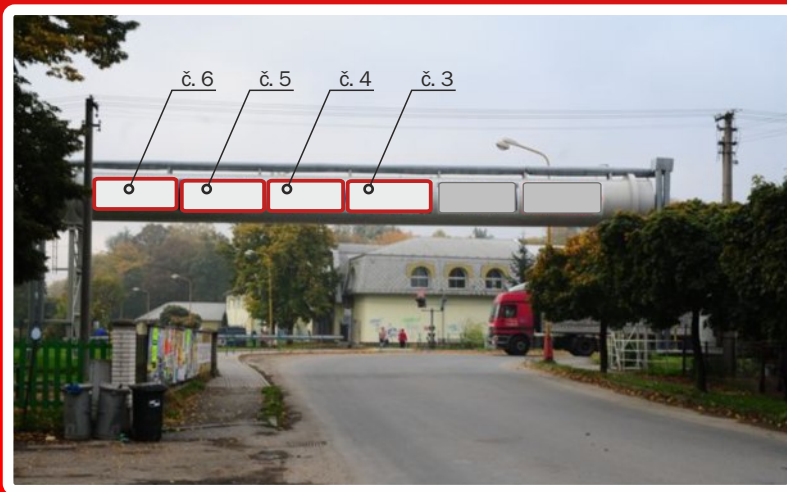

Volné plochy

v naší nabídce.

Možnost předběžné rezervace!

VS0063

Potrubí ve Valašském Meziříčí

Parovod Hřbitovní ulice, ve směru Juřinka

volné plochy: 3, 4, 5, 6 (3 x 1,25 m)