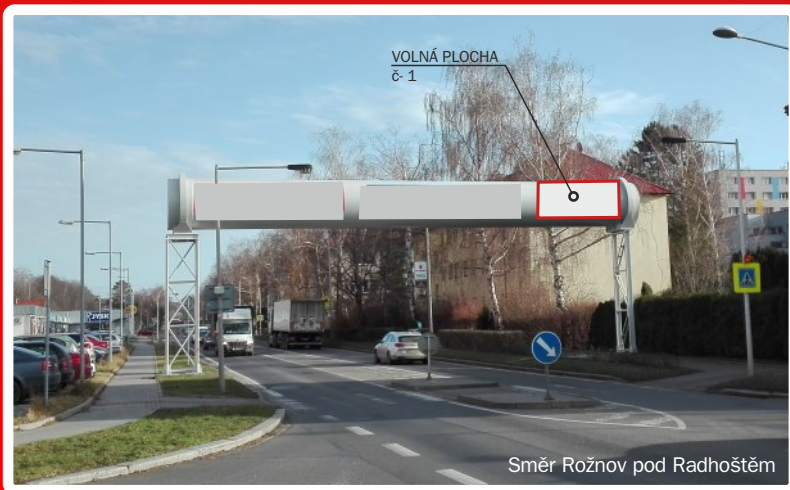

■ **3 000,- Kč** plocha/měsíc

VS0064

Potrubí ve Valašském Meziříčí

Hřbitovní ulice, Valašské Meziříčí
Parovod, plocha přes celé potrubí

Velikost: výška 1,25 m

Cenové podmínky:

■ 9 000,- Kč plocha/měsíc

Volné plochy

v naší nabídce.

Možnost předběžné rezervace!

VS0028

Potrubí (parovod) na Rožnovské ulici ve Valašské Meziříčí

směr Rožnov pod Radhoštěm

Velikost: 3 x 1,4 m

Cenové podmínky:

při uzavření smlouvy na **12 měsíců**