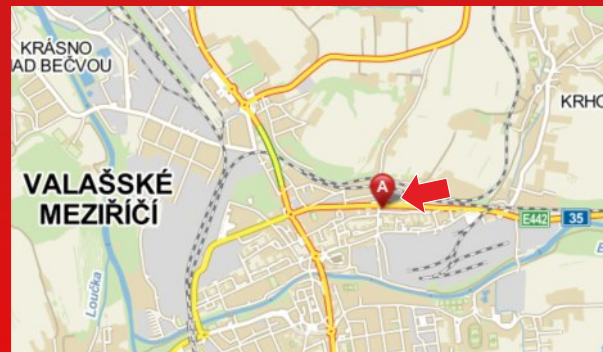

v naší nabídce.

Možnost předběžné rezervace!

VS0028

Potrubí (parovod) na Rožnovské ulici ve Valašské Meziříčí

směr Rožnov pod Radhoštěm

Velikost: 3 x 1,4 m

Cenové podmínky:

při uzavření smlouvy na **12 měsíců**