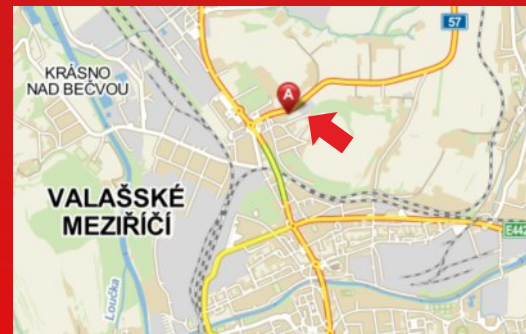

Cenové podmínky:

■ 3 900,- Kč plocha/měsíc