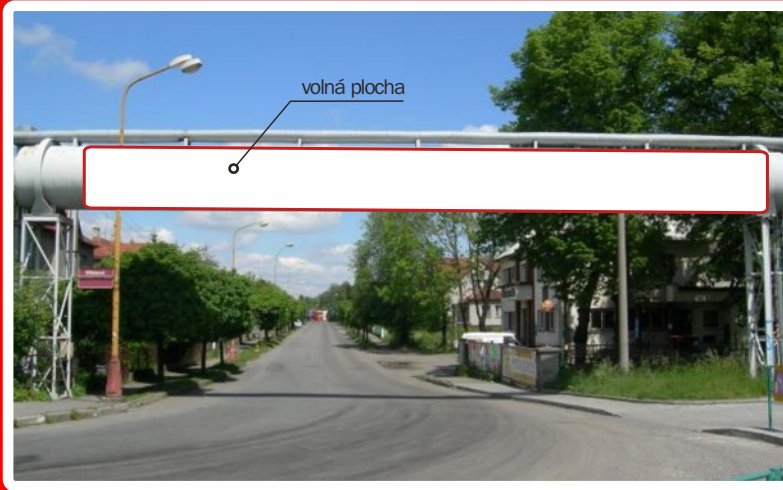

Parovod Hřbitovní ulice, ve směru Juřinka

volné plochy: 3, 4, 5, 6 (3 x 1,25 m)

Cenové podmínky:

při uzavření smlouvy na **12 měsíců**

■ **3 200,- Kč** plocha/měsíc

při uzavření smlouvy na **déle jak 12 měsíců**

■ **3 000,- Kč** plocha/měsíc

VS0064

Potrubí ve Valašském Meziříčí

Hřbitovní ulice, Valašské Meziříčí
Parovod, plocha přes celé potrubí

Velikost: výška 1,25 m

Cenové podmínky:

■ 9 000,- Kč plocha/měsíc

Volné plochy

v naší nabídce.

Možnost předběžné rezervace!

VS0028

Potrubí (parovod) na Rožnovské ulici ve Valašské Meziříčí

směr Rožnov pod Radhoštěm

Velikost: 3 x 1,4 m

Cenové podmínky:

při uzavření smlouvy na **12 měsíců**