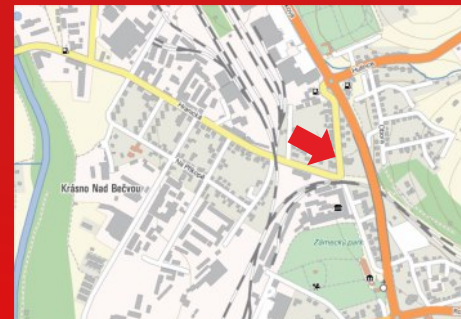

Parovod Hřbitovní ulice, ve směru Juřinka

volné plochy: 3, 4, 5, 6 (3 x 1,25 m)

Cenové podmínky:

při uzavření smlouvy na **12 měsíců**

■ **3 200,- Kč** plocha/měsíc

při uzavření smlouvy na **déle jak 12 měsíců**

v naší nabídce.

Možnost předběžné rezervace!

VS0028

Potrubí (parovod) na Rožnovské ulici ve Valašské Meziříčí

směr Rožnov pod Radhoštěm

Velikost: 3 x 1,4 m

Cenové podmínky:

při uzavření smlouvy na **12 měsíců**