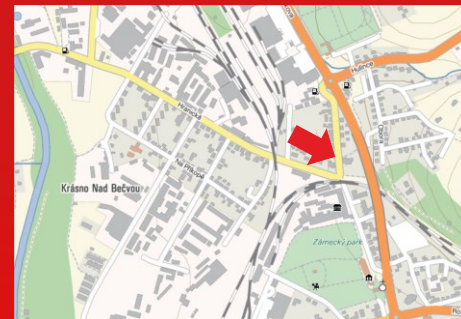

Potrubí ve Valašském Meziříčí

Hřbitovní ulice, Valašské Meziříčí
Parovod, plocha přes celé potrubí

Velikost: výška 1,25 m

Cenové podmínky:

■ 9 000,- Kč plocha/měsíc

Volné plochy

v naší nabídce.

Možnost předběžné rezervace!

VS0028

Potrubí (parovod) na Rožnovské ulici ve Valašské Meziříčí

směr Rožnov pod Radhoštěm

Velikost: 3 x 1,4 m

Cenové podmínky:

při uzavření smlouvy na **12 měsíců**

■ **3 200,- Kč** plocha/měsíc

při uzavření smlouvy na **déle jak 12 měsíců**