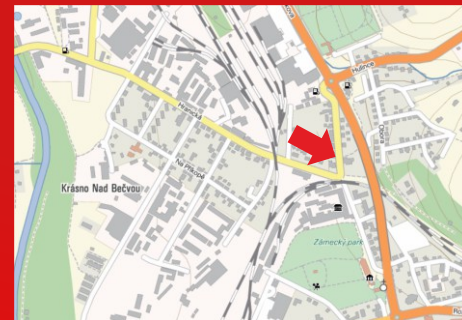

Cenové podmínky:

při uzavření smlouvy na **12 měsíců**

■ **3 200,- Kč** plocha/měsíc

při uzavření smlouvy na **déle jak 12 měsíců**

■ **3 000,- Kč** plocha/měsíc