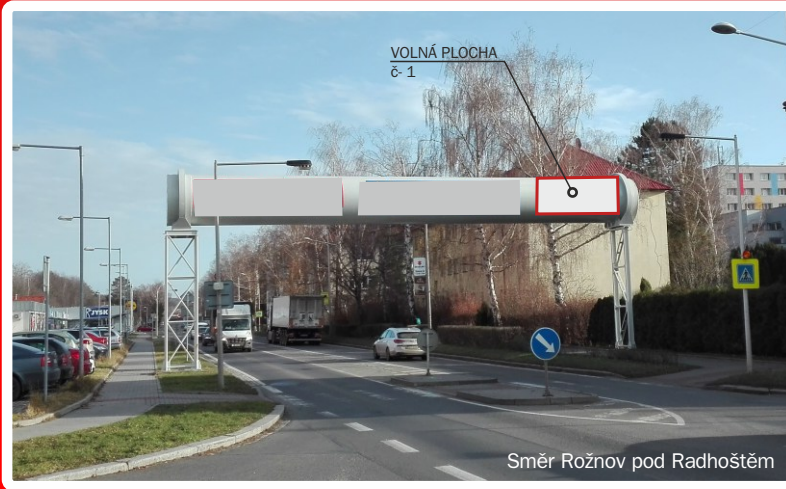

Potrubí ve Valašském Meziříčí

Hřbitovní ulice, Valašské Meziříčí
Parovod, plocha přes celé potrubí

Velikost: výška 1,25 m

Cenové podmínky:

■ 9 000,- Kč plocha/měsíc

Volné plochy

v naší nabídce.

Možnost předběžné rezervace!

VS0028

Potrubí (parovod) na Rožnovské ulici ve Valašské Meziříčí

směr Rožnov pod Radhoštěm

Velikost: 3 x 1,4 m

Cenové podmínky:

při uzavření smlouvy na **12 měsíců**

■ **3 200,- Kč** plocha/měsíc

při uzavření smlouvy na **déle jak 12 měsíců**