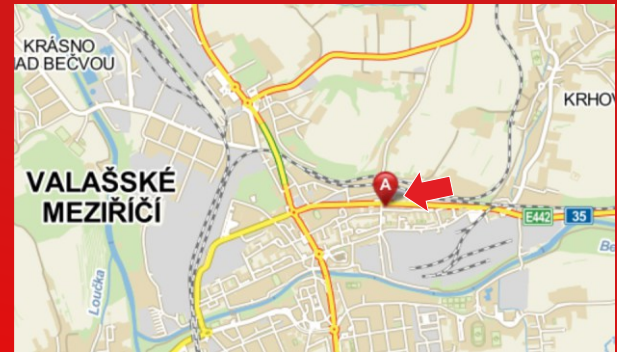

Potrubí ve Valašském Meziříčí

Hřbitovní ulice, Valašské Meziříčí
Parovod, plocha přes celé potrubí

Velikost: výška 1,25 m

Cenové podmínky:

■ 9 000,- Kč plocha/měsíc

Volné plochy

v naší nabídce.

Možnost předběžné rezervace!

VS0028

Potrubí (parovod) na Rožnovské ulici ve Valašské Meziříčí

směr Rožnov pod Radhoštěm

Velikost: 3 x 1,4 m

Cenové podmínky:

při uzavření smlouvy na **12 měsíců**

■ **3 200,- Kč** plocha/měsíc

při uzavření smlouvy na **déle jak 12 měsíců**