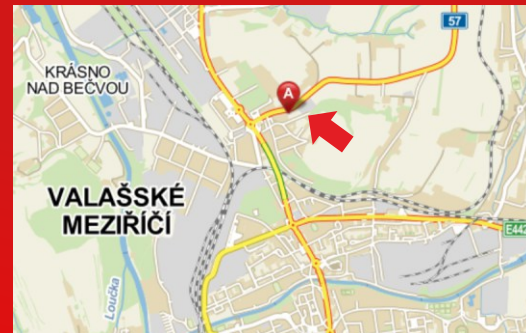

Rebound
jste na správné cestě

Nabídka volných reklamních ploch

říjen 2021

Volné plochy

v naší nabídce.

Možnost předběžné rezervace!

VS0079

Billboard - Hulince, Valašské Meziříčí

směr Valašské Meziříčí, Hulince

Volná plocha č. 2.

Plocha č. 1 volná od listopadu 2021.

Velikost: 5,1 x 2,4 m

Cenové podmínky:

■ **3 900,- Kč** plocha/měsíc

VS0080
Billboard - Hulince, Valašské Meziříčí

směr Nový Jičín

Velikost: 5,1 x 2,4 m

Cenové podmínky:

■ 3 900,- Kč plocha/měsíc

Volné plochy

v naší nabídce.
Možnost předběžné rezervace!

VS0063

Potrubí ve Valašském Meziříčí

Parovod Hřbitovní ulice, ve směru Južinka

VS0028

Potrubí (parovod) na Rožnovské ulici ve Valašské Meziříčí

směr Rožnov pod Radhoštěm

Velikost: 3 x 1,4 m

Cenové podmínky:

při uzavření smlouvy na **12 měsíců**

■ **3 200,- Kč** plocha/měsíc

při uzavření smlouvy na **déle jak 12 měsíců**