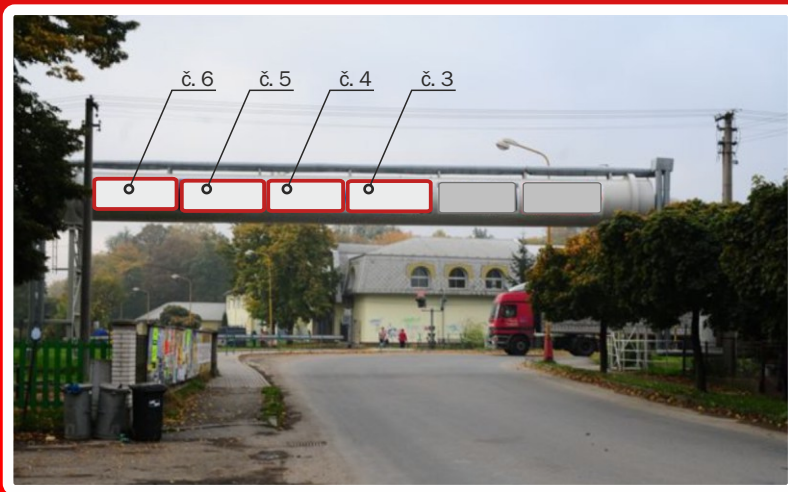

Velikost: 5,1 x 2,4 m

Cenové podmínky:

■ 3 900,- Kč plocha/měsíc

Volné plochy

v naší nabídce.
Možnost předběžné rezervace!

VS0063

Potrubí ve Valašském Meziříčí

Parovod Hřbitovní ulice, ve směru Južinka

Potrubí ve Valašském Meziříčí

Hřbitovní ulice, Valašské Meziříčí
Parovod, plocha přes celé potrubí

Velikost: výška 1,25 m

Cenové podmínky:

■ 9 000,- Kč plocha/měsíc

Volné plochy

v naší nabídce.

Možnost předběžné rezervace!

VS0028

Potrubí (parovod) na Rožnovské ulici ve Valašské Meziříčí

směr Rožnov pod Radhoštěm

Velikost: 3 x 1,4 m

Cenové podmínky:

při uzavření smlouvy na **12 měsíců**

■ **3 200,- Kč** plocha/měsíc

při uzavření smlouvy na **déle jak 12 měsíců**