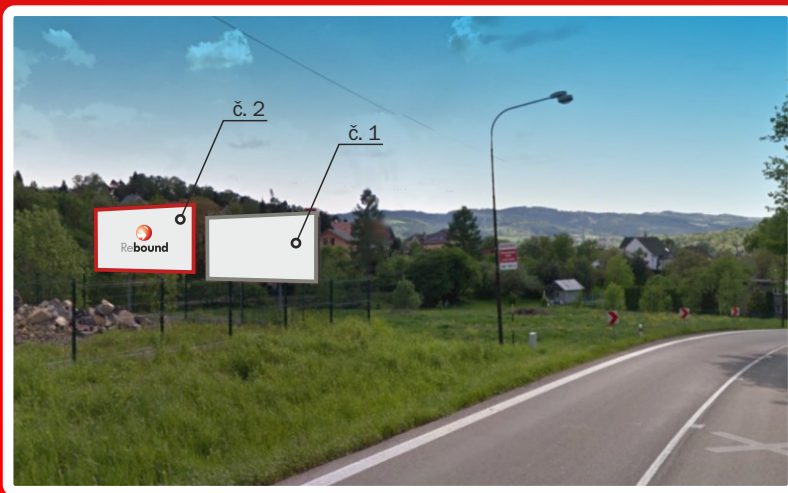

Volné plochy

v naší nabídce.

Možnost předběžné rezervace!

VS0079

Billboard - Hulince, Valašské Meziříčí

směr Valašské Meziříčí, Hulince

Volná plocha č. 2.

Plocha č. 1 volná od listopadu 2021.

Velikost: 5,1 x 2,4 m